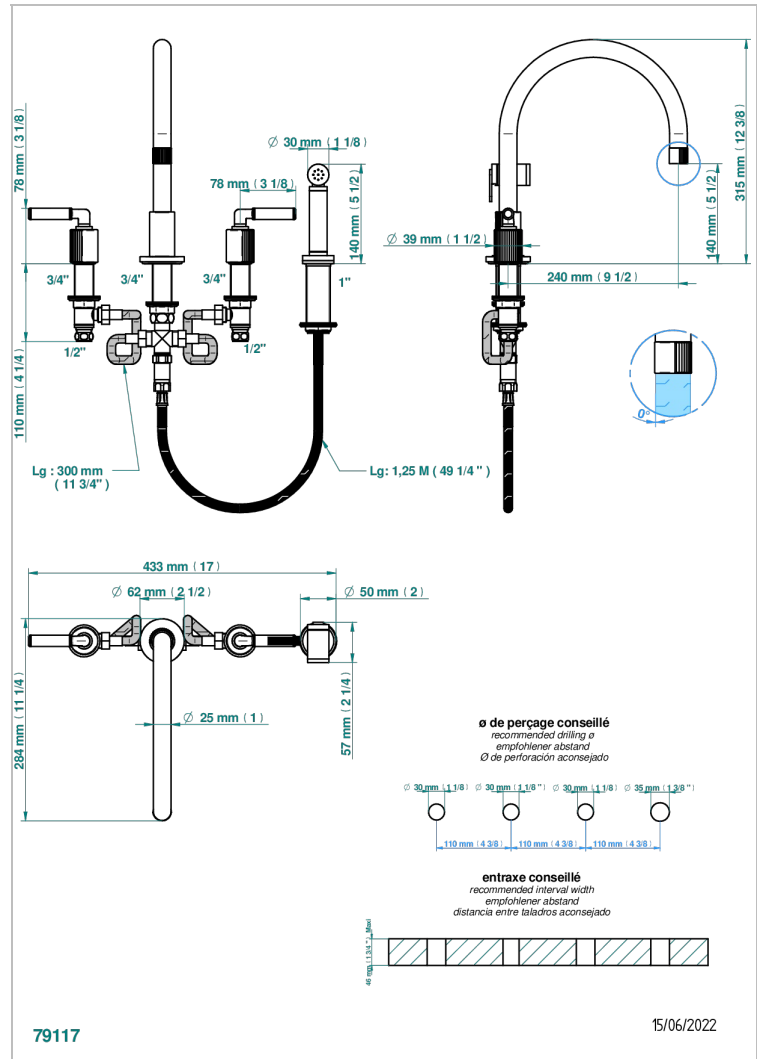

ESTRELA MIT HEBEL

U3K-4211

4-loch-spültischbatterie mit schwenkbarem auslauf und seitenbrause

EIGENSCHAFTEN

- ACS : 22ACCLY430

ZERTIFIZIERUNGEN

VERFÜGBARE OBERFLÄCHEN

- | | | | | |
|---------------------------------|---------------------------------------|-----------------------------|-------------------------|----------------------|
| Altnickel - H28 | Gold matt - F07 | Pvd blush matt - H60 | Pvd graphite matt - H65 | Pvd umber matt - H67 |
| Blassgold - F30 | Mattschwarz keramik - D30 | Pvd bronze braun - F33 | Pvd messing - H49 | Silberrnickel - B01 |
| Blassgold matt unlackiert - F31 | Natural smoked Brass - A13 | Pvd bronze braun matt - F34 | Pvd messing matt - H50 | |
| Chrom - A02 | Nickel matt - C01 | Pvd gold - H52 | Pvd nickel - H55 | |
| Chrom matt - C02 | Polished chrome with gold inlay - GA1 | Pvd gold matt - H53 | Pvd nickel matt - H56 | |
| Gold - F01 | Pvd blush - H62 | Pvd graphite - H64 | Pvd umber - H66 | |