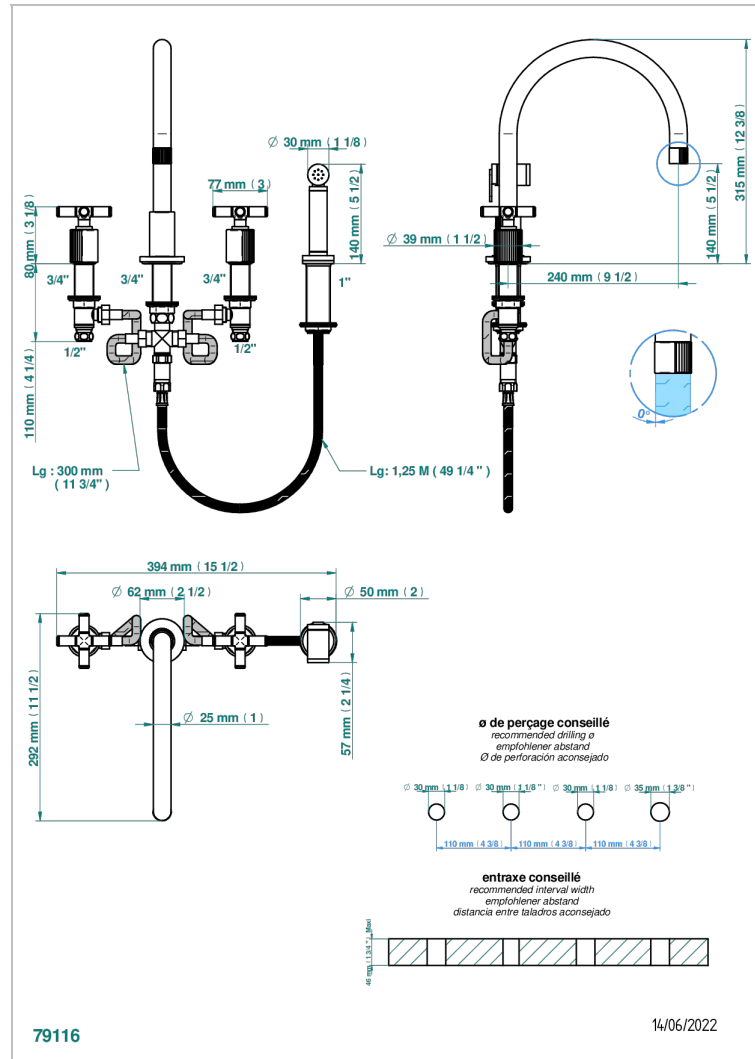

# ESTRELA INSERTS METAL

U3L-4211

Mélangeur d'évier 4 trous avec bec orientable et douchette individuelle

## CARACTÉRISTIQUES

- ACS : 22ACCLY430