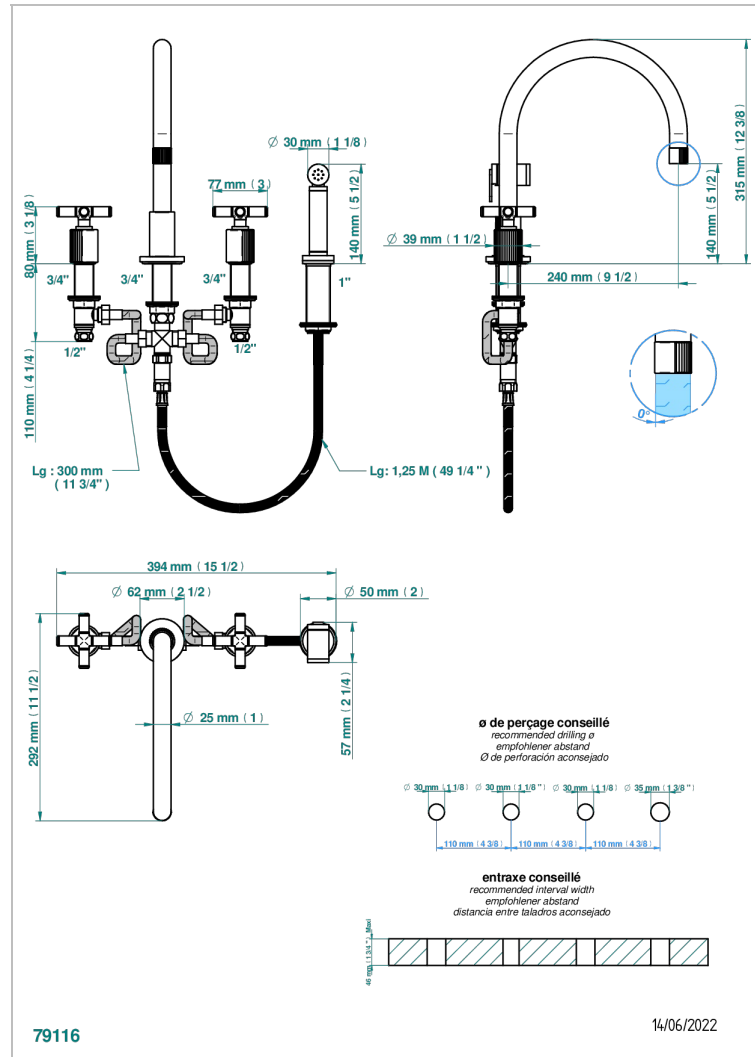

ESTRELA METALLEINLAGE

U3L-4211

4-loch-spültischbatterie mit schwenkbarem auslauf und seitenbrause

EIGENSCHAFTEN

- ACS : 22ACCLY430

ZERTIFIZIERUNGEN

VERFÜGBARE OBERFLÄCHEN

Altnickel - H28
Blassgold - F30
Blassgold matt unlackiert - F31
Chrom - A02
Chrom matt - C02
Gold - F01