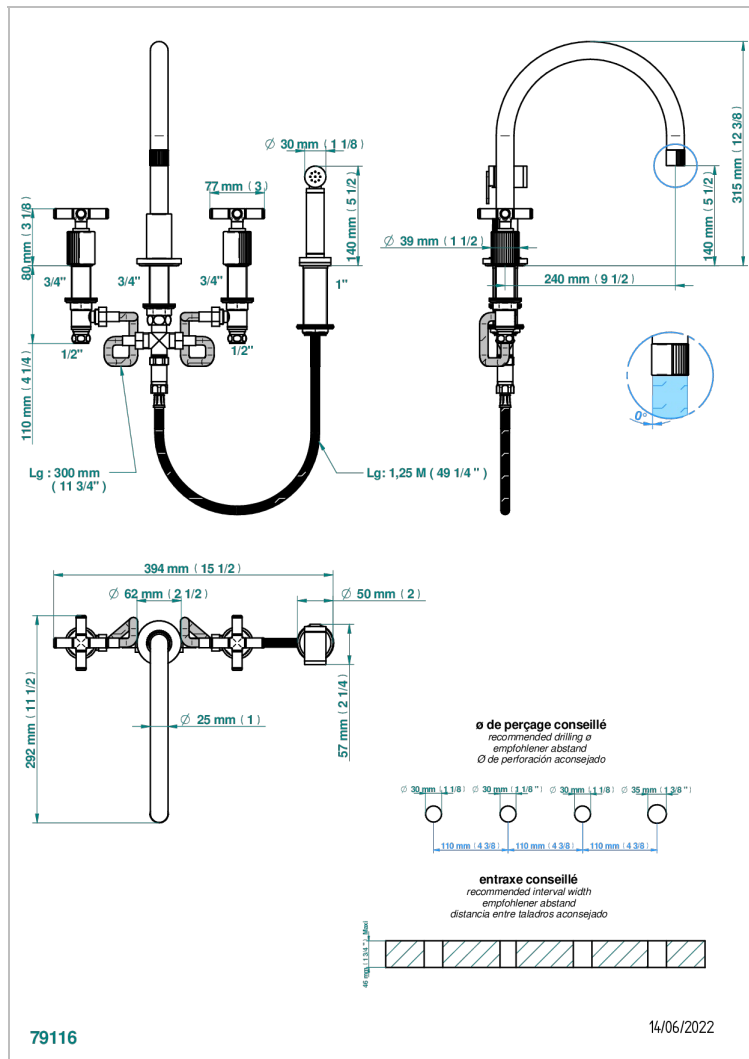

# ESTRELA METAL INLAYS

U3L-4211

4-hole sink mixer with swivel spout and side spray

THG<sup>®</sup>  
PARIS

## ХАРАКТЕРИСТИКИ

- ACS : 22ACCLY430