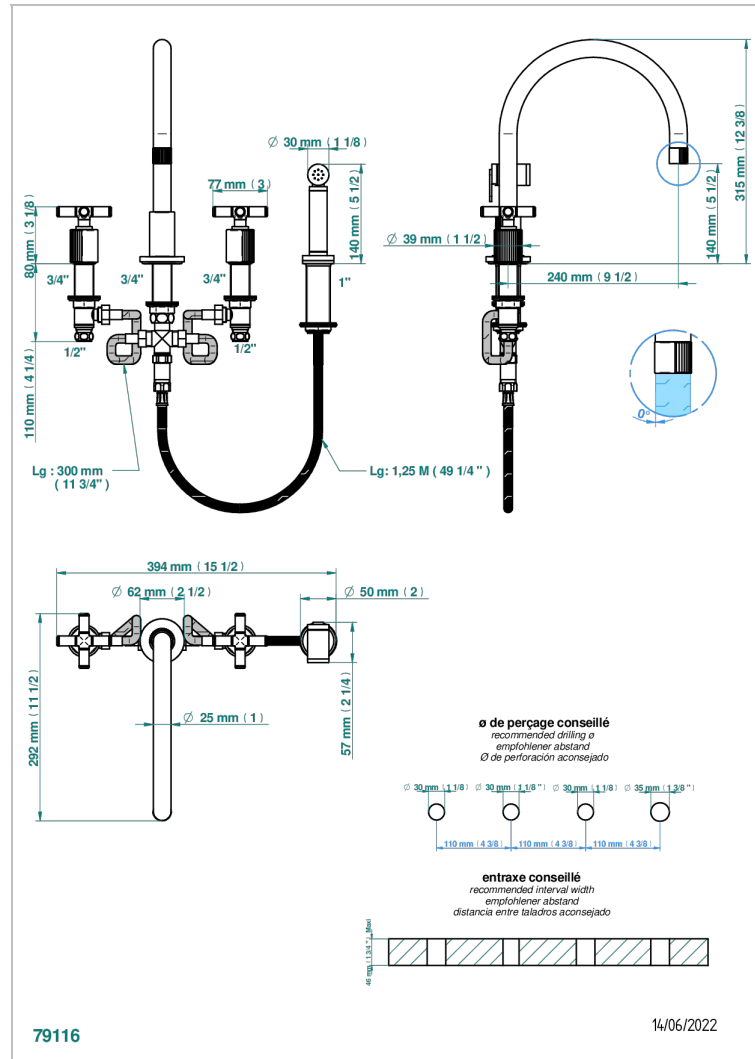

ESTRELA INSERTS METAL

U3L-4211

Mélangeur d'évier 4 trous avec bec orientable et douchette individuelle

CARACTÉRISTIQUES

- ACS : 22ACCLY430

CERTIFICATIONS

FINITIONS DISPONIBLES

Chromé - A02
Chromé insert doré - GA1
Chromé mat - C02
Doré brillant - F01
Doré mat - F07
Laiton fumé naturel - A13

Nickel brillant - B01
Nickel mat - C01
Noir mat céramique - D30
Or pâle - F30
Or pâle mat - F31
Pvd blush - H62

Pvd blush mat - H60
Pvd couleur bronze brown - F33
Pvd couleur bronze brown - mat - F34
Pvd couleur doré - H52
Pvd couleur doré mat - H53
Pvd couleur laiton - H49