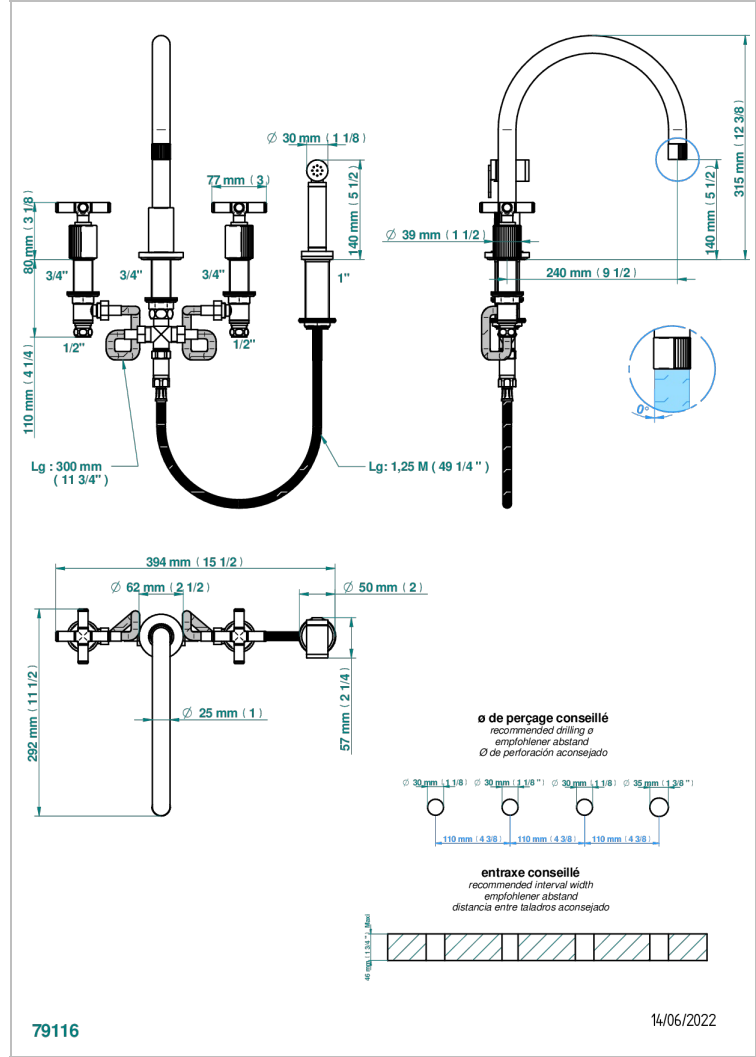

ESTRELA INCRUSTACION METALICA

U3L-4211

THG[®]
PARIS

Mezclador de fregadero de 4 orificios con caño giratorio y rociador lateral Mezclador de fregadero de 2 orificios con caño giratorio y ducha individual

CARACTERÍSTICAS

- ACS : 22ACCLY430

ESTÁNDAR

ACABADOS DISPONIBLES

Cerámica negra mate - D30
Cromo - A02
Cromo mate - C02
Dorado - F01
Dorado mate - F07
Dorado pálido - F30

Dorado pálido mate (sin barniz) - F31
Natural smoked Brass - A13
Níquel - B01
Níquel mate - C01
Níquel viejo - H28
Polished chrome with gold inlay - GA1