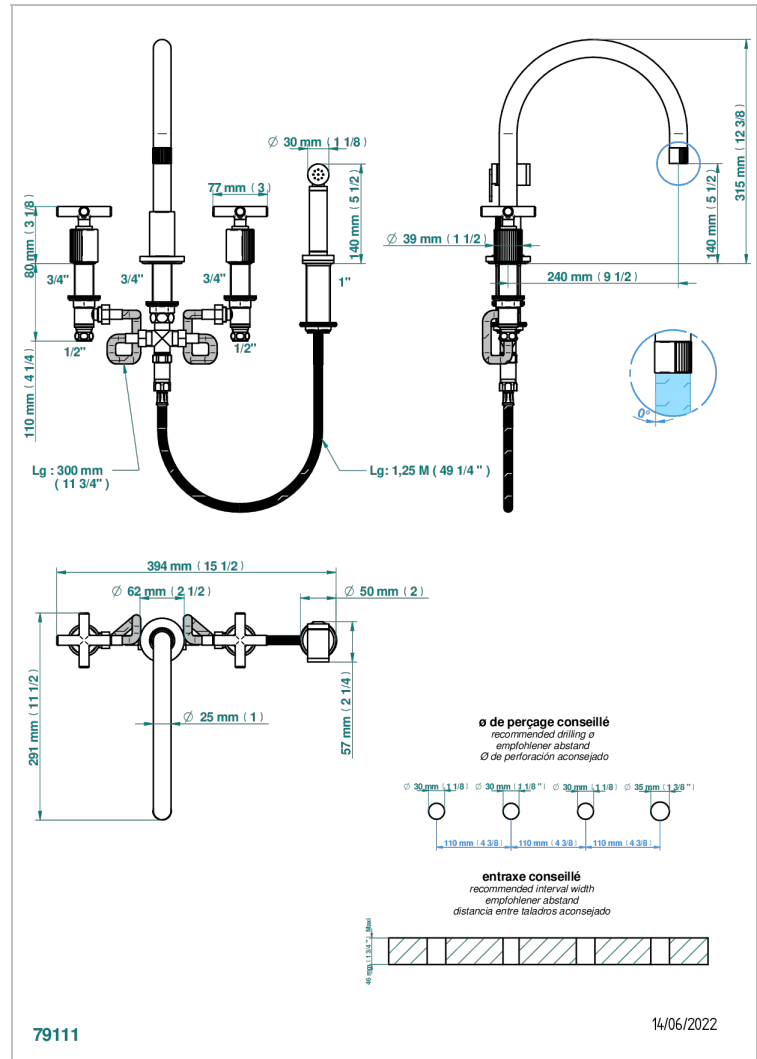

Mezclador de fregadero de 4 orificios con caño giratorio y rociador lateral Mezclador de fregadero de 2 orificios con caño giratorio y ducha individual

CARACTERÍSTICAS

- ACS : 22ACCLY430

ESTÁNDAR

ACABADOS DISPONIBLES