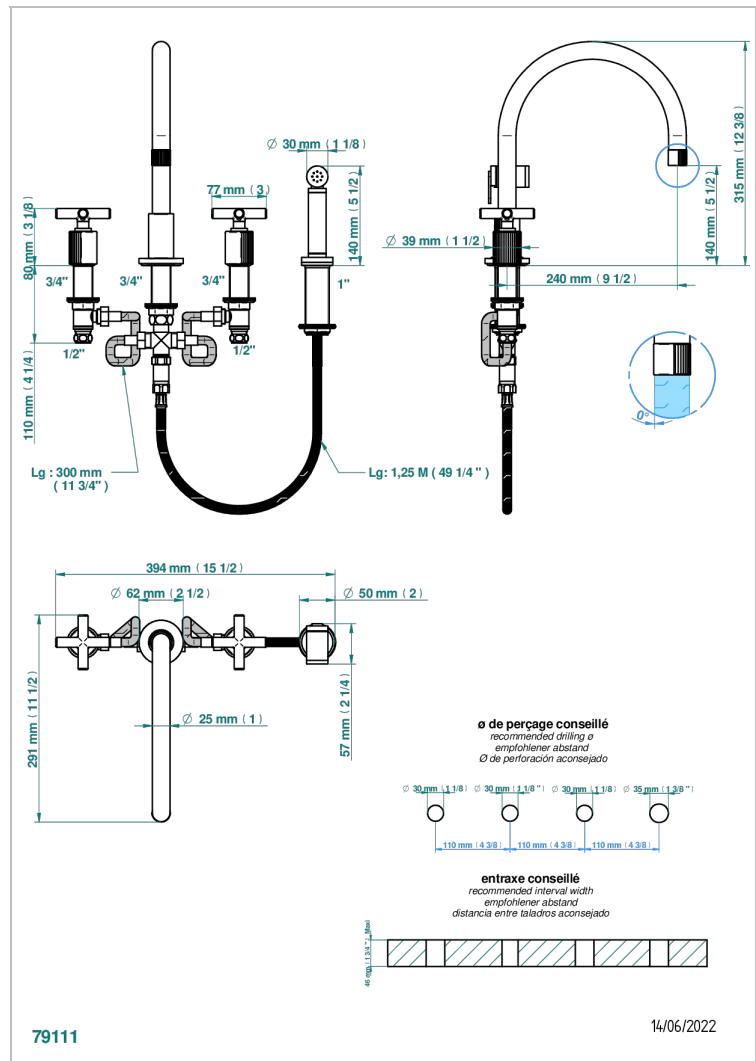

Mezclador de fregadero de 4 orificios con caño giratorio y rociador lateral Mezclador de fregadero de 2 orificios con caño giratorio y ducha individual

CARACTERÍSTICAS

- ACS : 22ACCLY430

ESTÁNDAR

ACABADOS DISPONIBLES

- | | | | | |
|---------------------------|---------------------------------------|-----------------------------|------------------------------|----------------------|
| Cerámica negra mate - D30 | Dorado pálido mate (sin barniz) - F31 | Pvd blush mate - H60 | Pvd color oro mate - H53 | Pvd umber mate - H67 |
| Cromo - A02 | Natural smoked Brass - A13 | Pvd color latón - H49 | Pvd grafito - H64 | |
| Cromo mate - C02 | Níquel - B01 | Pvd color latón mate - H50 | Pvd grafito mate - H65 | |
| Dorado - F01 | Níquel mate - C01 | Pvd color níquel - H55 | Pvd marrón bronce - F33 | |
| Dorado mate - F07 | Níquel viejo - H28 | Pvd color níquel mate - H56 | Pvd marrón bronce mate - F34 | |
| Dorado pálido - F30 | Pvd blush - H62 | Pvd color oro - H52 | Pvd umber - H66 | |