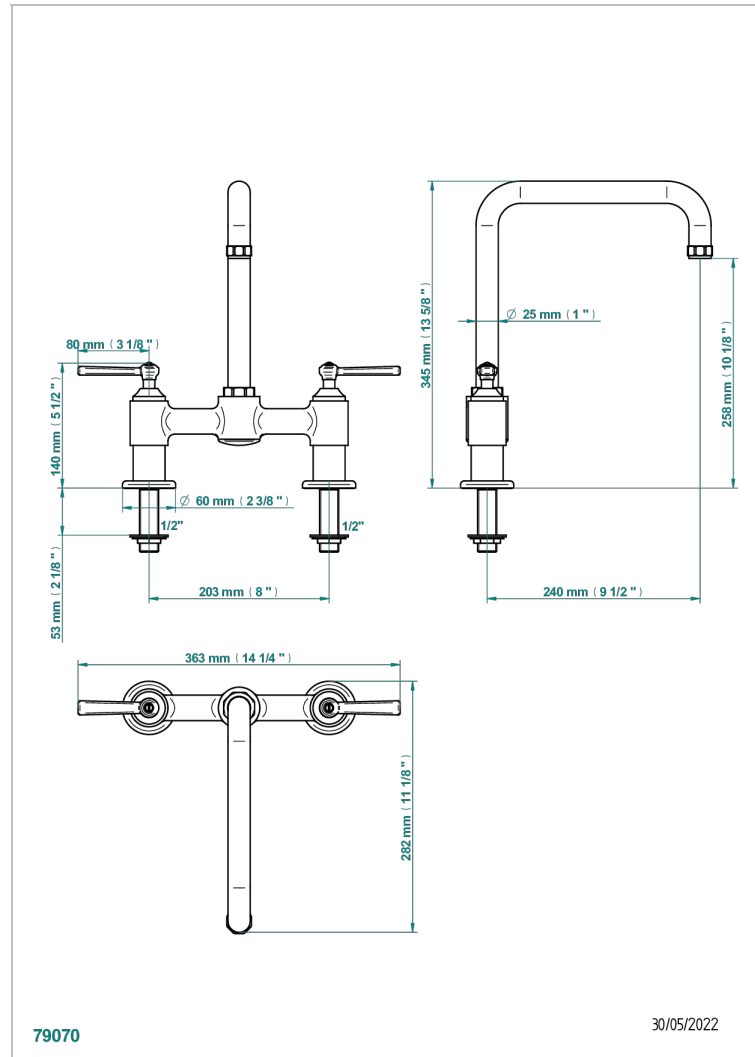

SAINT-GERMAIN MIT HEBEL

G7D-159

Spültisch-2-loch-batterie zur standmontage

THG[®]
PARIS

EIGENSCHAFTEN

- ACS : 22ACCLY430

ZERTIFIZIERUNGEN

VERFÜGBARE OBERFLÄCHEN