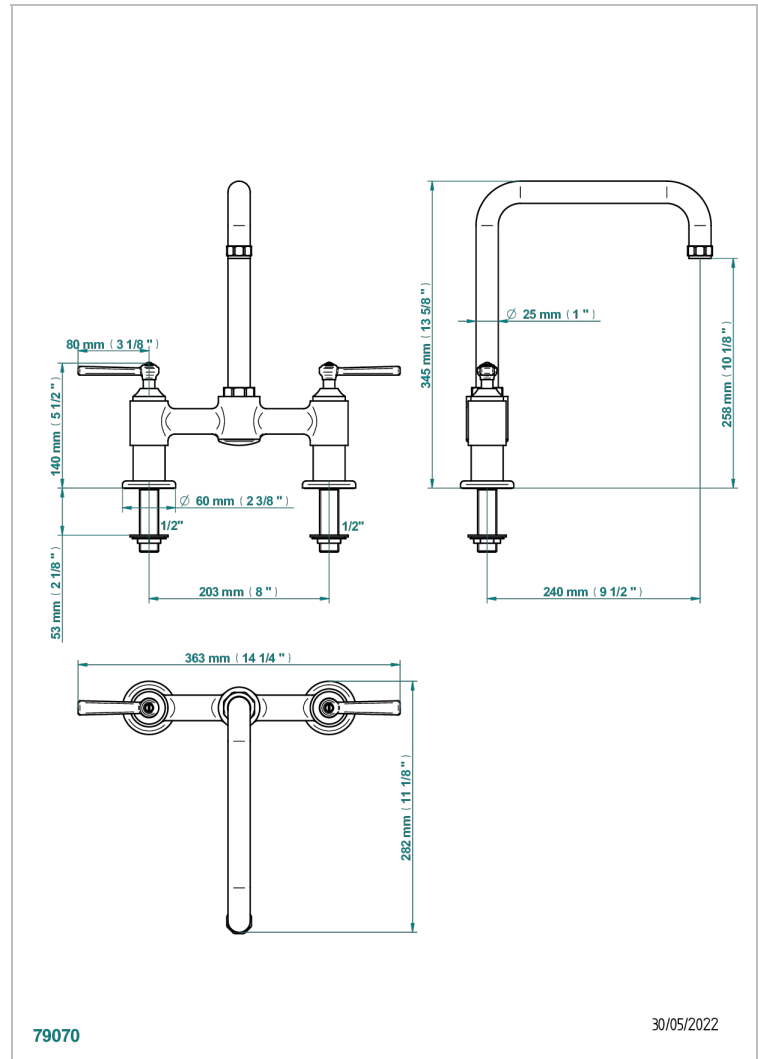

SAINT-GERMAIN CON MANETAS

G7D-159

Monobloc de fregadero

THG[®]
PARIS

CARACTERÍSTICAS

- ACS : 22ACCLY430

ESTÁNDAR

ACABADOS DISPONIBLES