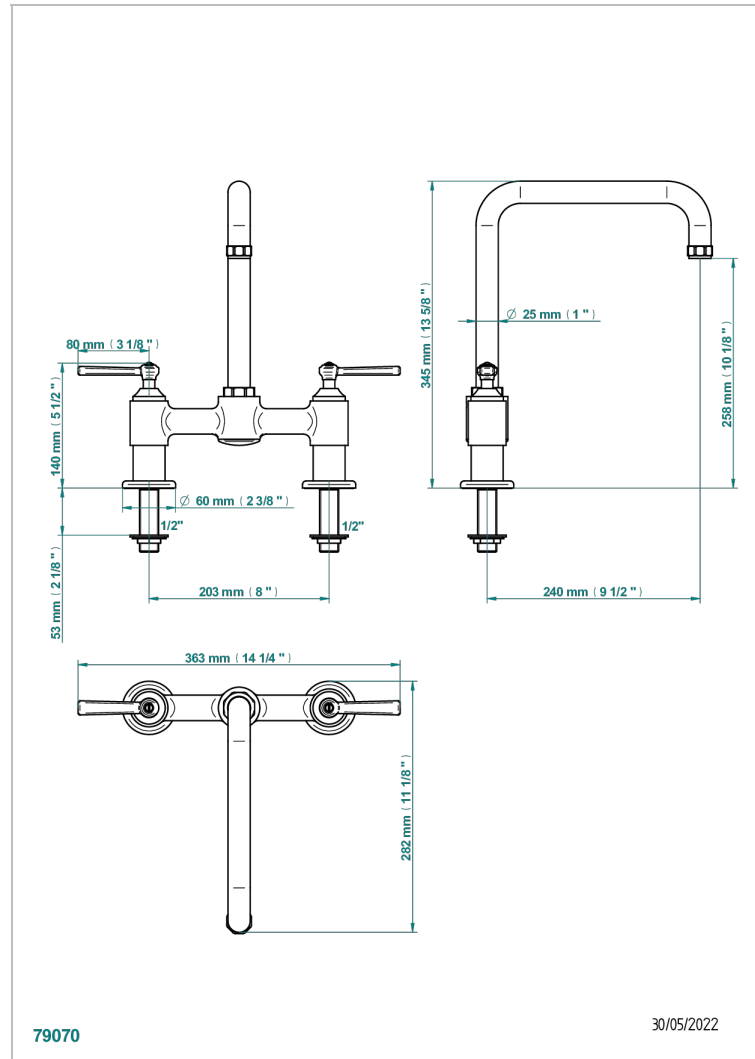

SAINT-GERMAIN MIT HEBEL

G7D-159

Spültisch-2-loch-batterie zur standmontage

THG[®]
PARIS

EIGENSCHAFTEN

- ACS : 22ACCLY430

ZERTIFIZIERUNGEN

VERFÜGBARE OBERFLÄCHEN