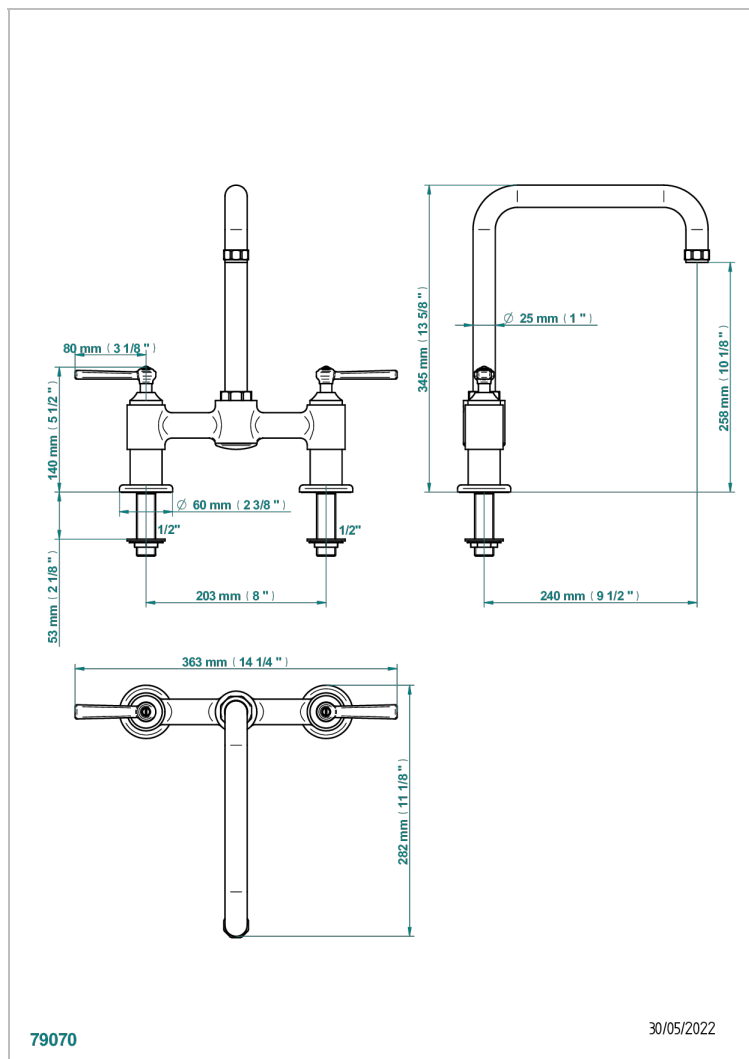

SAINT-GERMAIN WITH LEVER

G7D-159

两孔龙头，可变向喷嘴

THG[®]
PARIS

79070

30/05/2022

特色

- ACS : 22ACCLY430