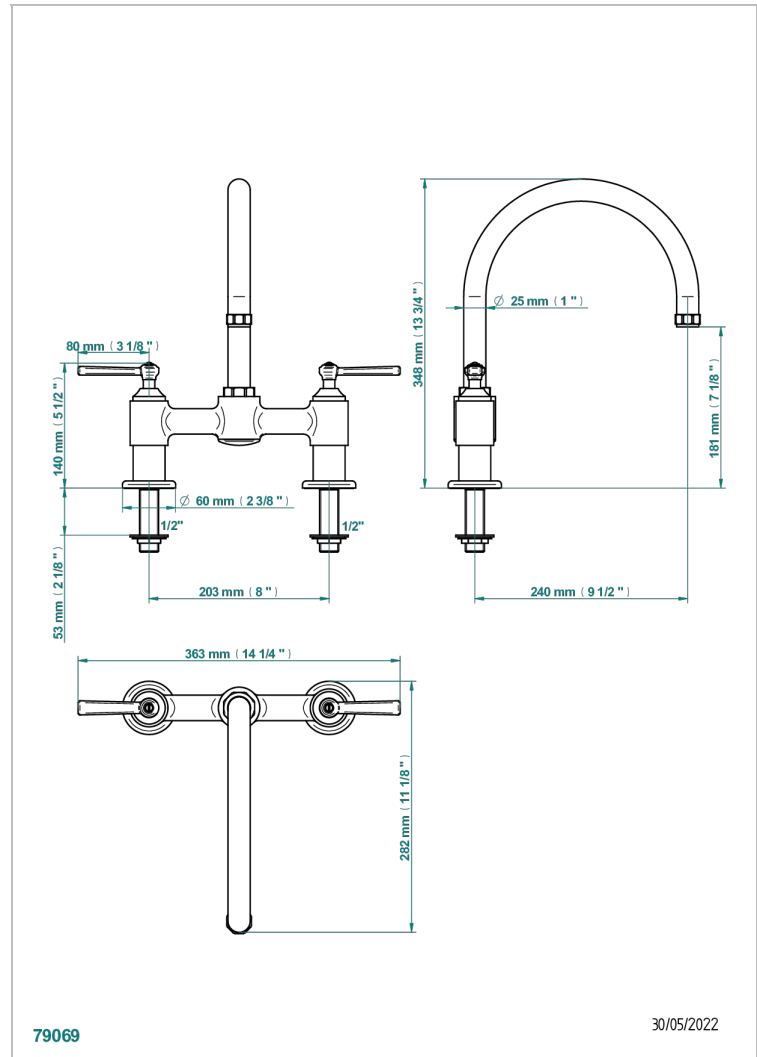

CLUB SAINT-GERMAIN CON MANETAS

G7J-159

Monobloc de fregadero

THG[®]
PARIS

79069

30/05/2022

CARACTERÍSTICAS

- ACS : 22ACCLY430

ESTÁNDAR

ESPECIFICACIONES TÉCNICAS

- Recommandé : 3 bars (max. 5 bars) - Advised : 43,5 psi (max. 72 psi)
- 8,3 l/min à 3 bars (2.2 gpm at 43.5 psi)

ACABADOS DISPONIBLES

Bronce claro - D01
Cerámica negra mate - D30
Cromo - A02
Cromo / dorado - G02
Cromo mate - C02
Dorado - F01