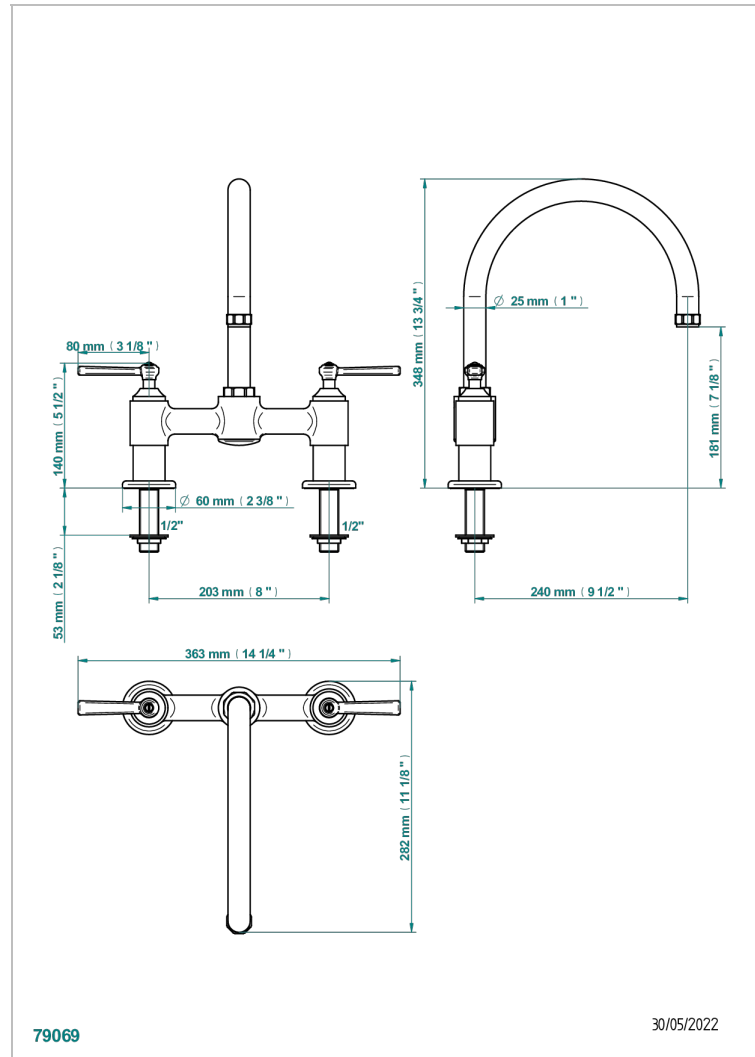

# CLUB SAINT-GERMAIN MIT HEBEL

G7J-159

Spültisch-2-loch-batterie zur standmontage

THG<sup>®</sup>  
PARIS

79069

30/05/2022