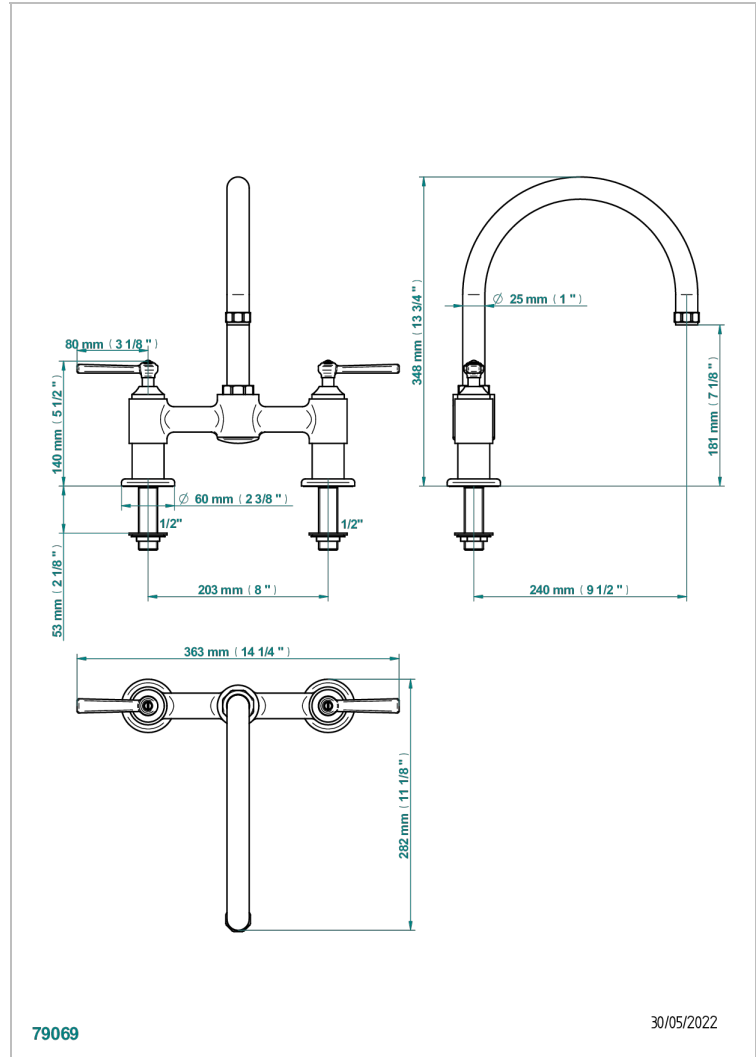

CLUB SAINT-GERMAIN WITH LEVER

G7J-159

Смеситель для кухонной мойки на два отверстия - 200 мм между центрами

THG[®]
PARIS

79069

30/05/2022

ХАРАКТЕРИСТИКИ

- ACS : 22ACCLY430

ТЕХНИЧЕСКИЕ ХАРАКТЕРИСТИКИ

- Recommandé : 3 bars (max. 5 bars) - Advised : 43,5 psi (max. 72 psi)
- 8,3 l/min à 3 bars (2.2 gpm at 43.5 psi)

СТАНДАРТЫ

ДОСТУПНЫЕ ВАРИАНТЫ ПОКРЫТИЙ

Black ceram - D30
Blush PVD - H62
Graphite PVD - H64
Matt Umber PVD - H67
Matt blush PVD - H60
Matt graphite PVD - H65