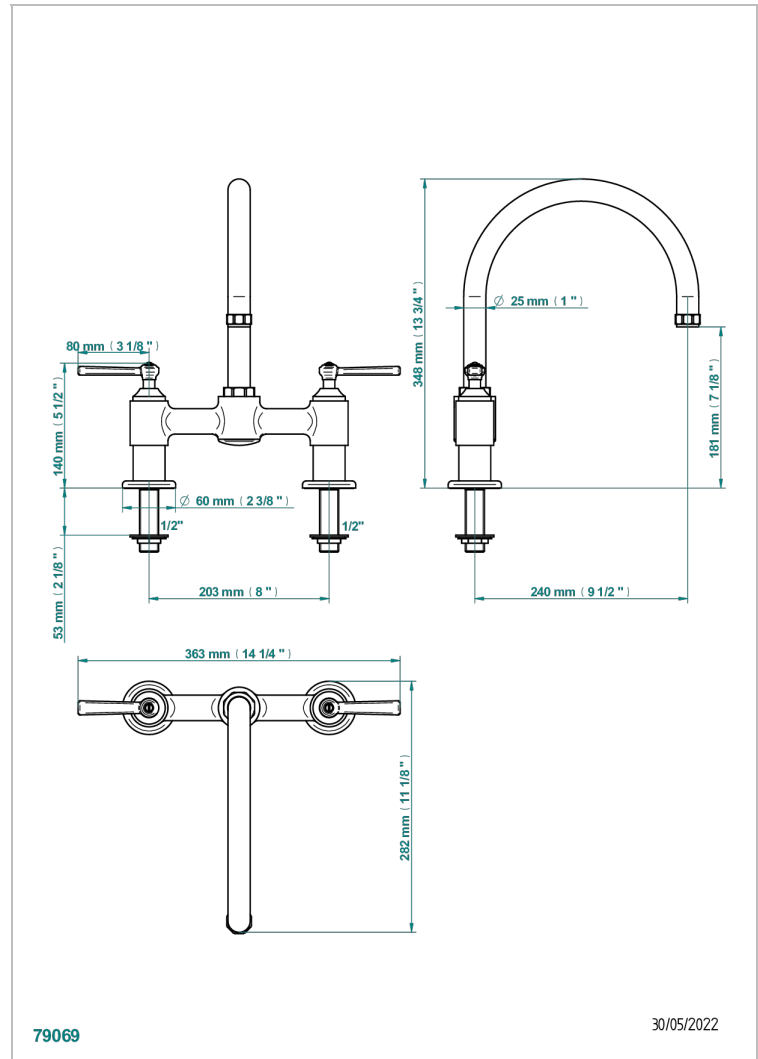

CLUB SAINT-GERMAIN CON MANETAS

G7J-159

Monobloc de fregadero

THG[®]
PARIS

79069

30/05/2022

CARACTERÍSTICAS

- ACS : 22ACCLY430

ESTÁNDAR

ESPECIFICACIONES TÉCNICAS

- Recommandé : 3 bars (max. 5 bars) - Advised : 43,5 psi (max. 72 psi)
- 8,3 l/min à 3 bars (2.2 gpm at 43.5 psi)

ACABADOS DISPONIBLES

Bronce claro - D01
Cerámica negra mate - D30
Cromo - A02
Cromo / dorado - G02
Cromo mate - C02
Dorado - F01