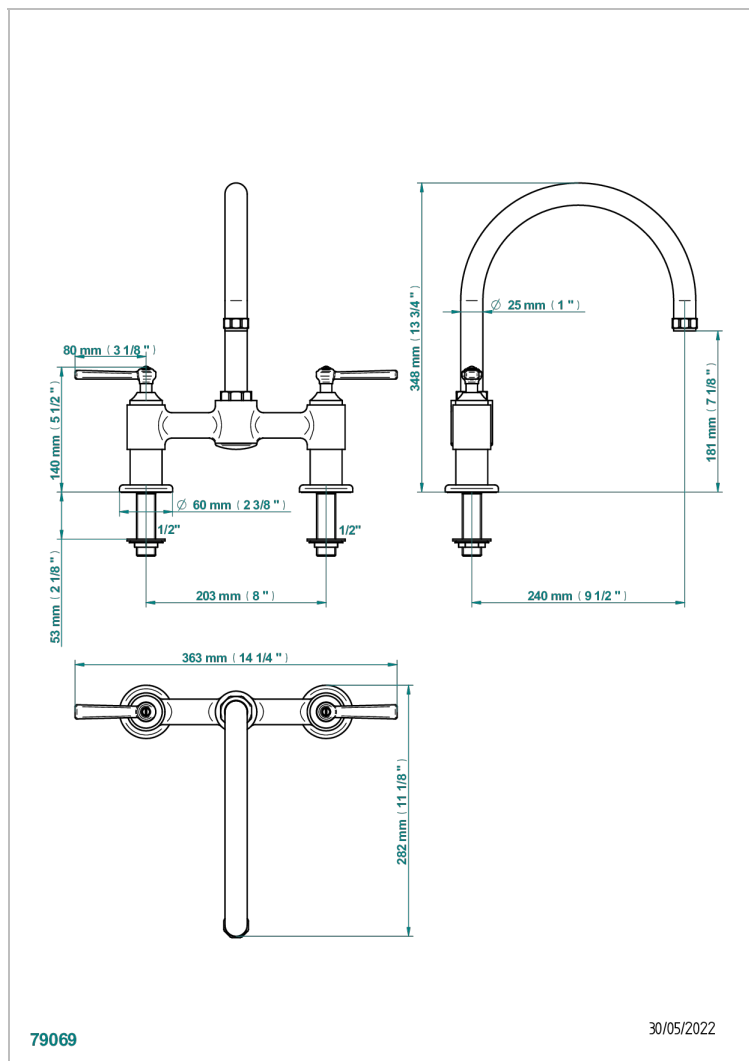

CLUB SAINT-GERMAIN WITH LEVER

G7J-159

两孔龙头，可变向喷嘴

THG[®]
PARIS

79069

30/05/2022

特色

- ACS : 22ACCLY430

标准

技术特征

- Recommandé : 3 bars (max. 5 bars) - Advised : 43,5 psi (max. 72 psi)
- 8,3 l/min à 3 bars (2.2 gpm at 43.5 psi)

可选饰面

Black ceram - D30
Blush PVD - H62
Graphite PVD - H64
Matt Umber PVD - H67
Matt blush PVD - H60
Matt graphite PVD - H65