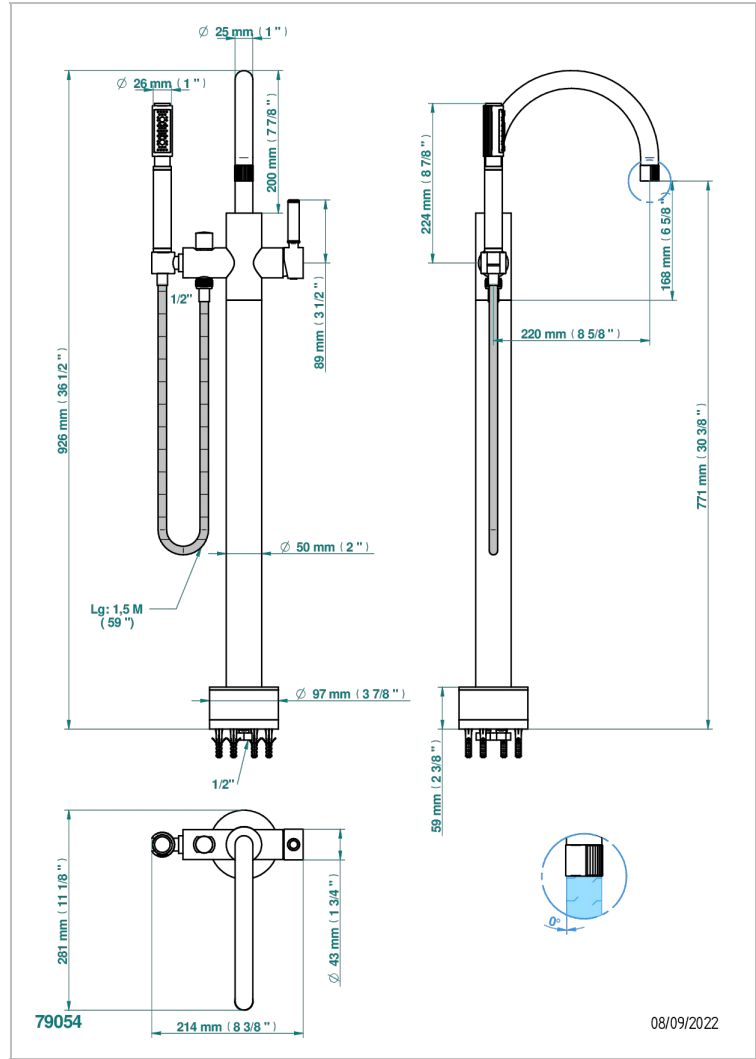

# ESTRELA INCRUSTACION METALICA

U3L-6508S

THG<sup>®</sup>  
PARIS

Mezclador baño/ducha sobre columnas, con flexo y ducha teléfono sistema easyclean

## CARACTERÍSTICAS

- Estrela incrustación metálica
- Mezclador baño/ducha sobre columnas, con flexo y ducha teléfono sistema easyclean

## ESPECIFICACIONES TÉCNICAS

- Recommandé : 3 bars (max. 5 bars) - Advised : 43,5 psi (max. 72 psi)
- Bec : 22 l/min à 3 bars - Douchette : 9,5 l/min à 3 bars
- Spout : 5.82 gpm at 43.5 psi - Handshower : 2.5 gpm at 43.5 psi