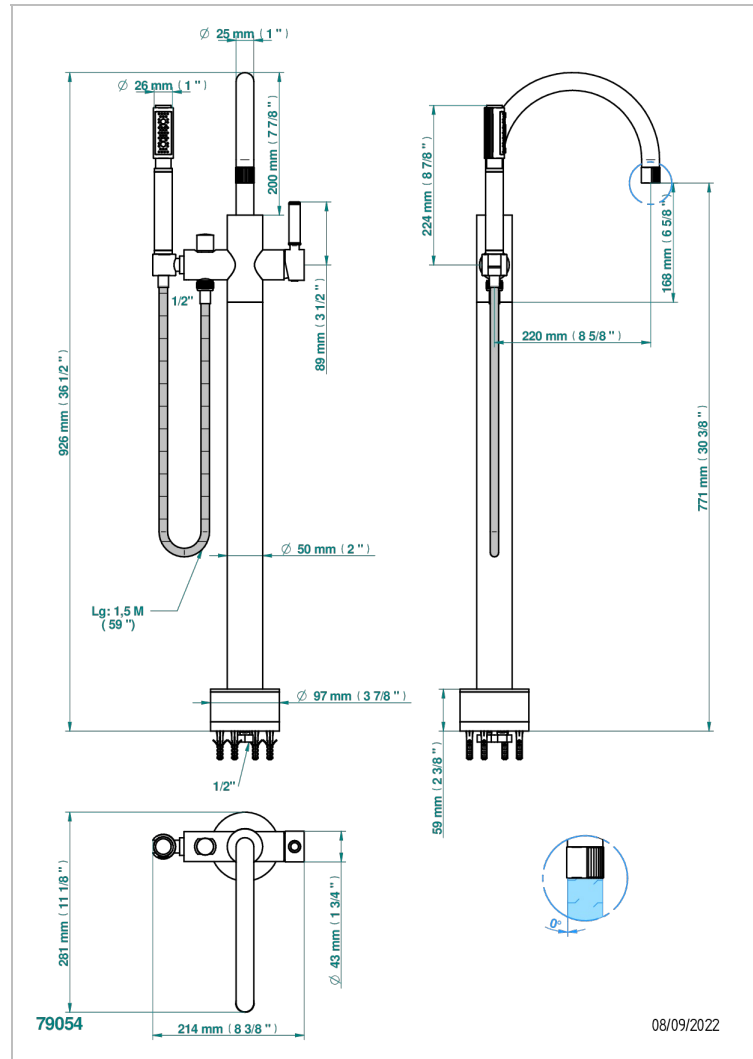

ESTRELA A MANETTES

U3K-6508S

Mitigeur bain-douche sur colonne avec flexible et douchette avec système Easyclean

THG[®]
PARIS

CARACTÉRISTIQUES

- Estrela à manettes
- Mitigeur bain-douche sur colonne avec flexible et douchette avec système Easyclean

SPÉCIFICATIONS TECHNIQUES

- Recommandé : 3 bars (max. 5 bars) - Advised : 43,5 psi (max. 72 psi)
- Bec : 22 l/min à 3 bars - Douchette : 9,5 l/min à 3 bars
- Spout : 5.82 gpm at 43.5 psi - Handshower : 2.5 gpm at 43.5 psi