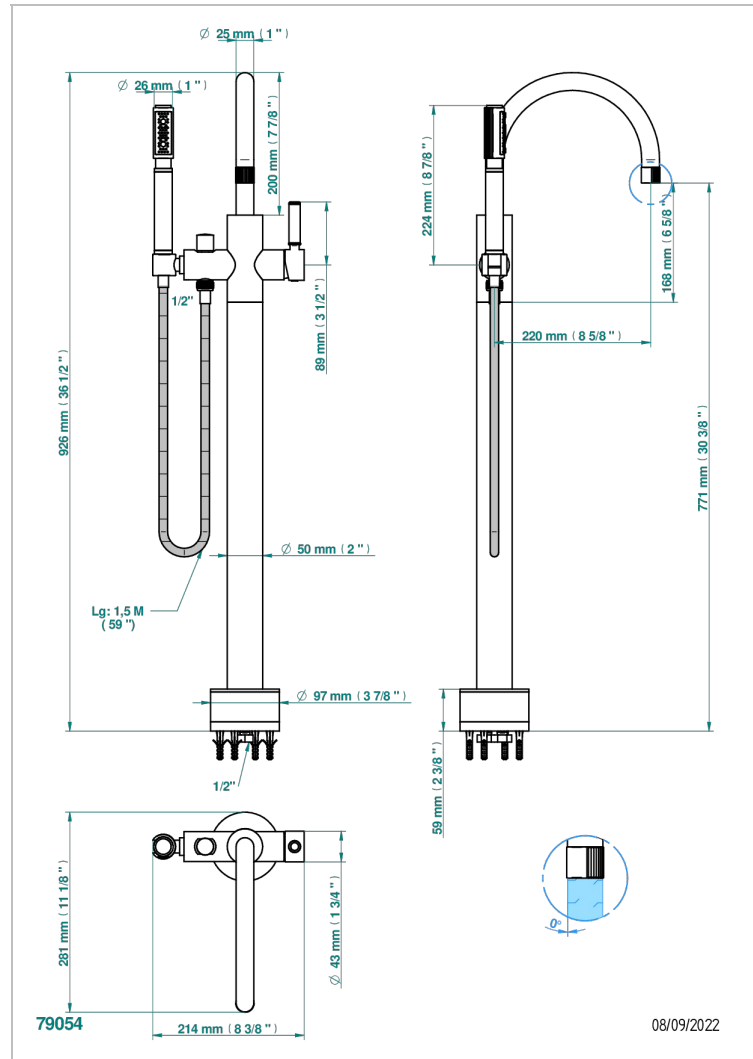

ESTRELA CON MANETAS

U3K-6508S

THG[®]
PARIS

Mezclador baño/ducha sobre columnas, con flexo y ducha teléfono sistema easyclean

CARACTERÍSTICAS

- Estrela con manetas
- Mezclador baño/ducha sobre columnas, con flexo y ducha teléfono sistema easyclean

ESPECIFICACIONES TÉCNICAS

- Recommandé : 3 bars (max. 5 bars) - Advised : 43,5 psi (max. 72 psi)
- Bec : 22 l/min à 3 bars - Douchette : 9,5 l/min à 3 bars
- Spout : 5.82 gpm at 43.5 psi - Handshower : 2.5 gpm at 43.5 psi