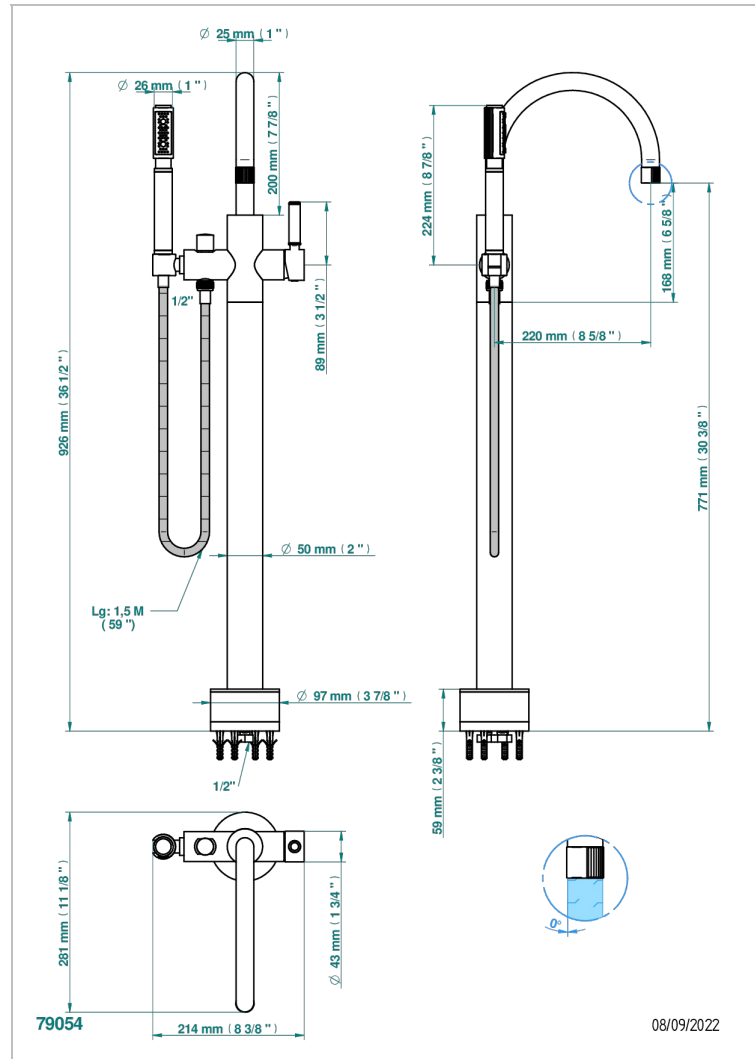

ESTRELA MIT HEBEL

U3K-6508S

Freistehende Wannenstandarmatur mit Einhebelmischer und Handbrause

EIGENSCHAFTEN

- Estrela mit Hebel
- Freistehende Wannenstandarmatur mit Einhebelmischer und Handbrause

TECHNISCHE DATEN

- Recommandé : 3 bars (max. 5 bars) - Advised : 43,5 psi (max. 72 psi)
- Bec : 22 l/min à 3 bars - Douchette : 9,5 l/min à 3 bars
- Spout : 5.82 gpm at 43.5 psi - Handshower : 2.5 gpm at 43.5 psi

VERFÜGBARE OBERFLÄCHEN