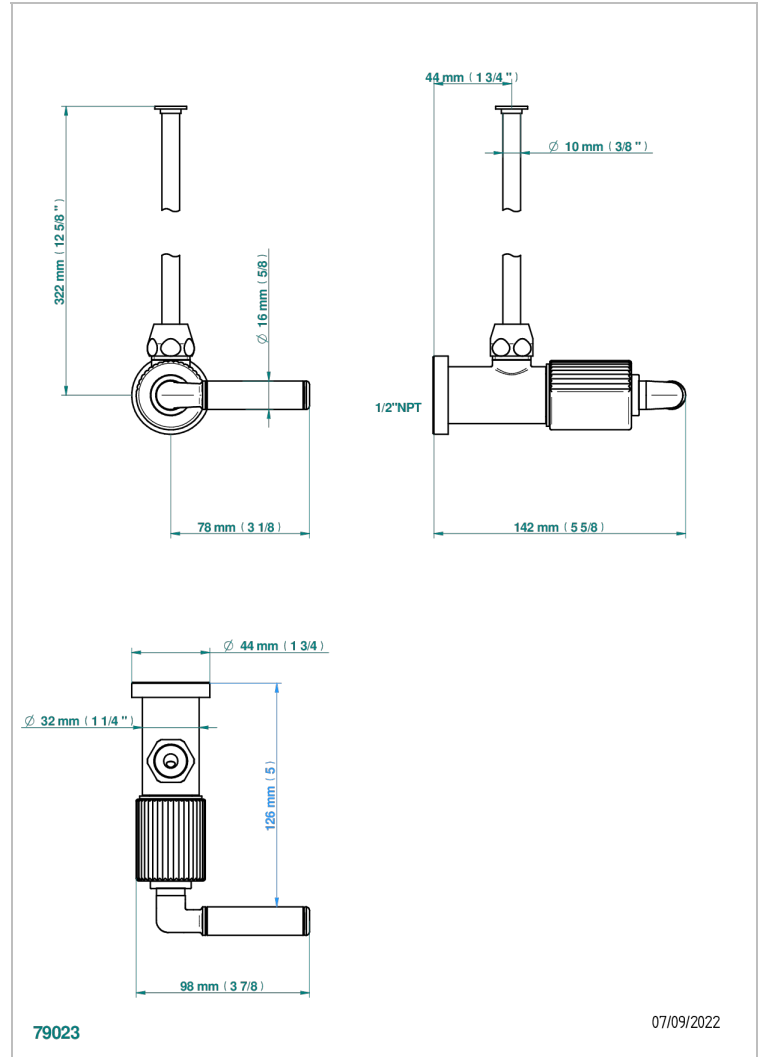

ESTRELA A MANETTES

U3K-181/SWC

THG[®]
PARIS

Robinet de réglage jonction femelle avec tube de 50 cm et sachet d'adaptateur, rosace et croisillon de style standard américain pour wc

CARACTÉRISTIQUES

- Estrela à manettes
- Robinet de réglage jonction femelle avec tube de 50 cm et sachet d'adaptateur, rosace et croisillon de style standard américain pour wc

FINITIONS DISPONIBLES

Chromé - A02
Chromé insert doré - GA1
Chromé mat - C02
Doré brillant - F01
Doré mat - F07
Laiton fumé naturel - A13

Nickel brillant - B01
Nickel mat - C01
Noir mat céramique - D30
Or pâle - F30
Or pâle mat - F31
Pvd blush - H62