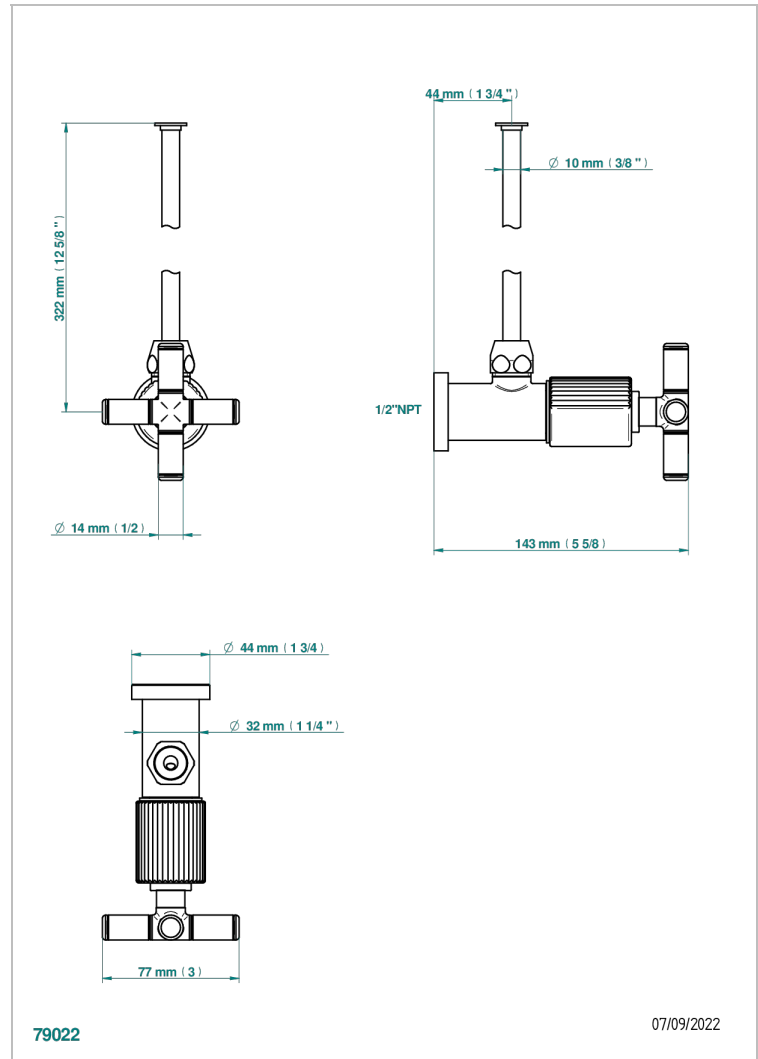

ESTRELA INSERTS METAL

U3L-181/SWC

THG[®]
PARIS

Robinet de réglage jonction femelle avec tube de 50 cm et sachet d'adaptateur, rosace et croisillon de style standard américain pour wc

CARACTÉRISTIQUES

- Estrela Inserts métal
- Robinet de réglage jonction femelle avec tube de 50 cm et sachet d'adaptateur, rosace et croisillon de style standard américain pour wc

FINITIONS DISPONIBLES

Chromé - A02
Chromé insert doré - GA1
Chromé mat - C02
Doré brillant - F01
Doré mat - F07
Laiton fumé naturel - A13

Nickel brillant - B01
Nickel mat - C01
Noir mat céramique - D30
Or pâle - F30
Or pâle mat - F31
Pvd blush - H62