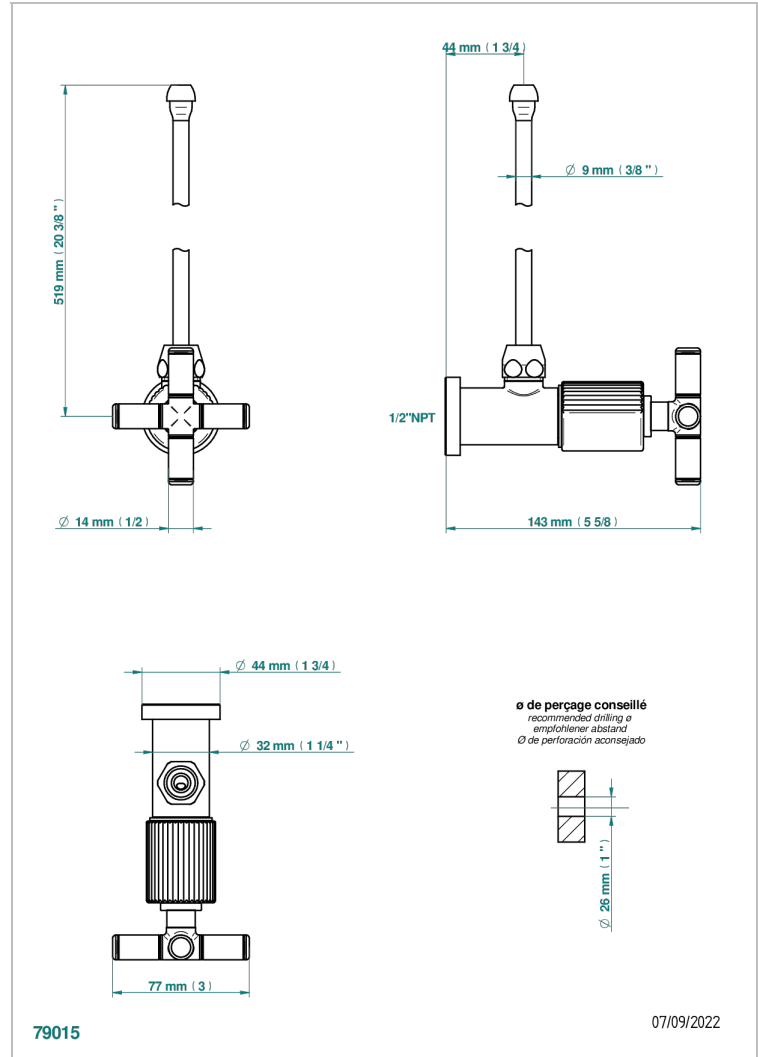

ESTRELA INSERTS METAL

U3L-181/SLA

THG[®]
PARIS

Robinet de réglage jonction femelle avec tube de 50 cm et sachet d'adaptateur, rosace et croisillon de style standard américain pour lavabo et bidet

CARACTÉRISTIQUES

- Estrela Inserts métal
- Robinet de réglage jonction femelle avec tube de 50 cm et sachet d'adaptateur, rosace et croisillon de style standard américain pour lavabo et bidet

FINITIONS DISPONIBLES

Chromé - A02
Chromé insert doré - GA1
Chromé mat - C02
Doré brillant - F01
Doré mat - F07
Laiton fumé naturel - A13