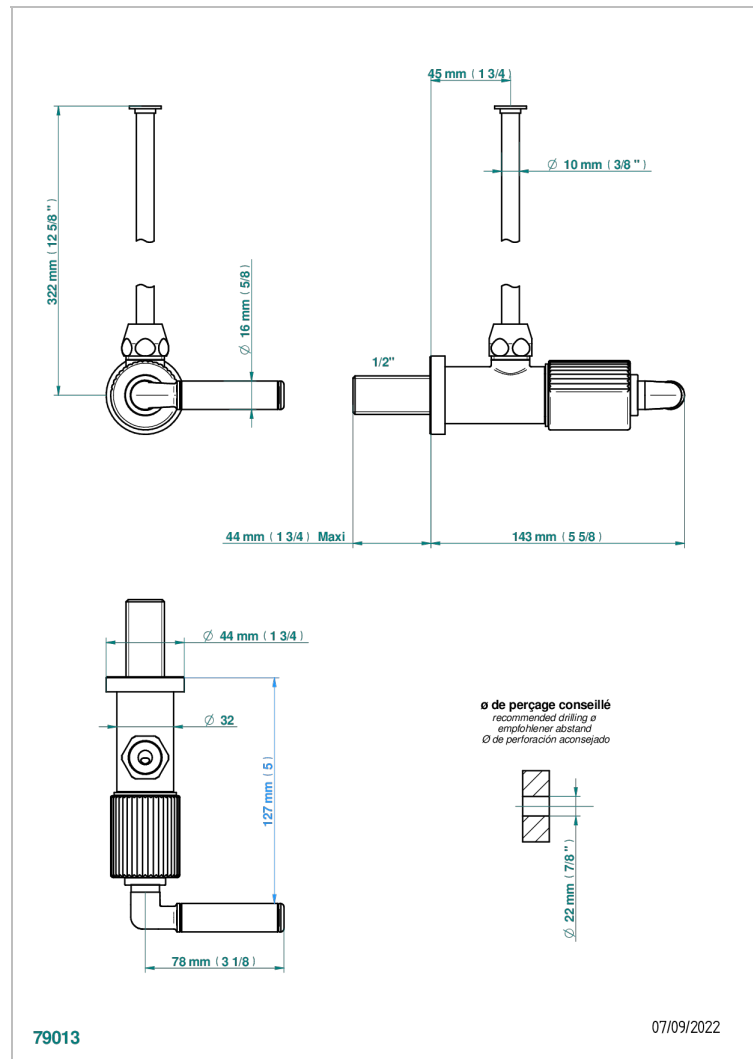

ESTRELA WITH LEVER

U3K-181/S

Кран запорный 1/2" стильный регулируемый с 30 см трубкой

THG[®]
PARIS

ХАРАКТЕРИСТИКИ

- Estrela with lever
- Кран запорный 1/2" стильный регулируемый с 30 см трубкой

ДОСТУПНЫЕ ВАРИАНТЫ ПОКРЫТИЙ