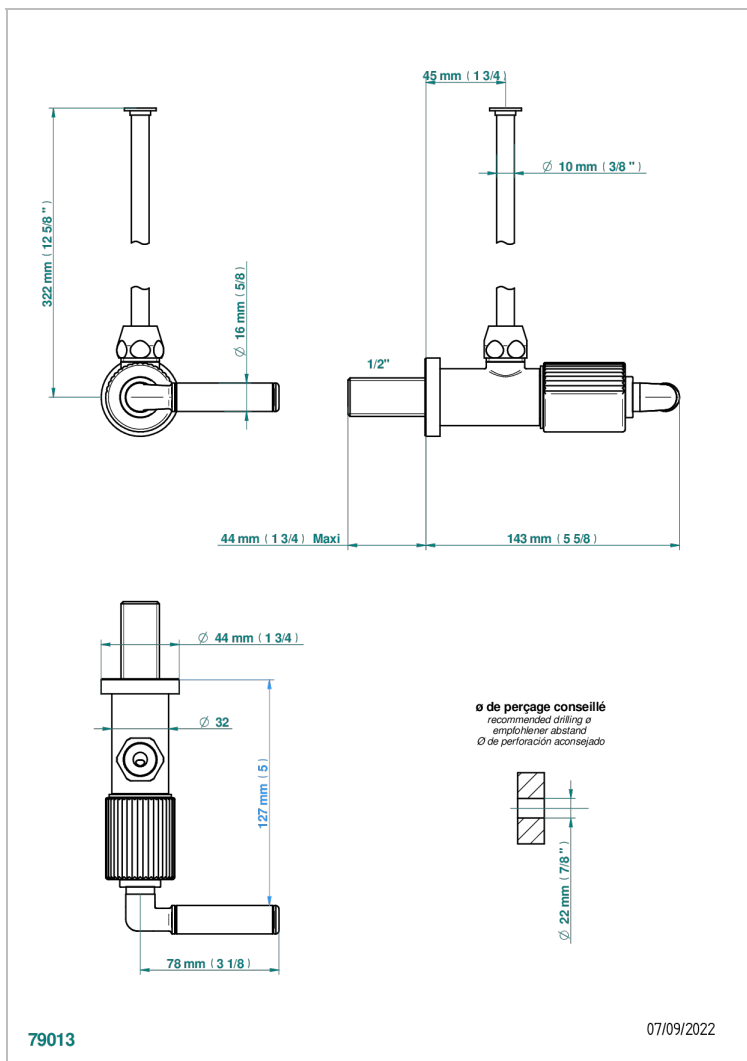

# ESTRELA WITH LEVER

U3K-181/S

1/2"可调节龙头，30厘米管道，适应任何风格

## 特色

- Estrela with lever
- 1/2"可调节龙头，30厘米管道，适应任何风格