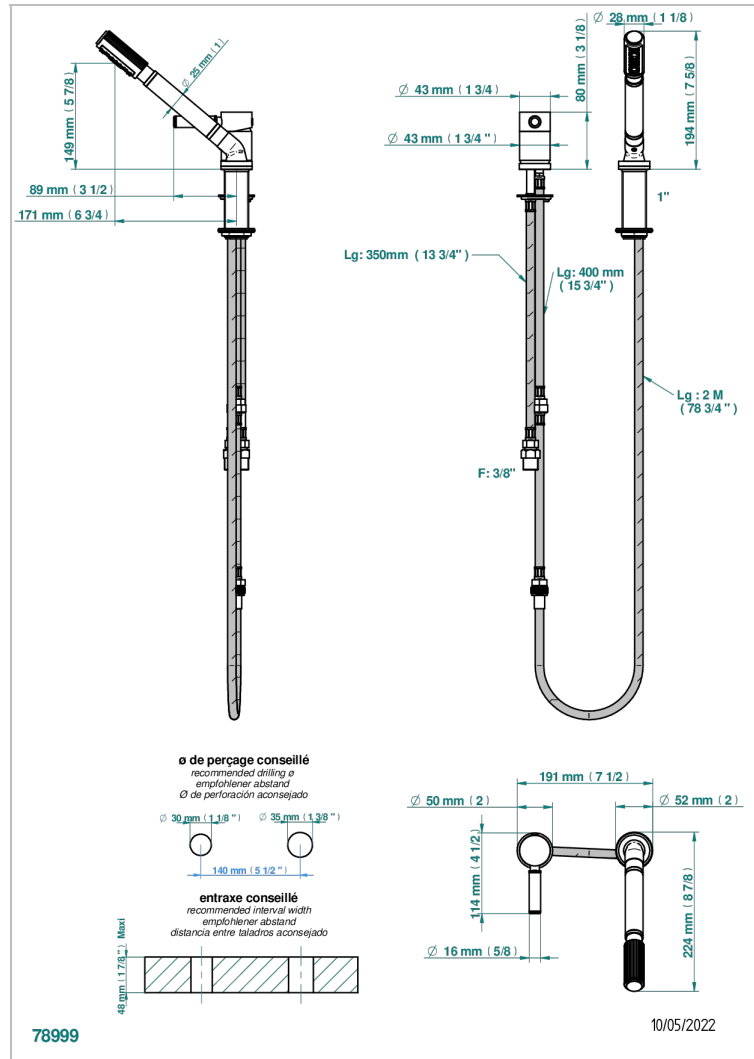

ESTRELA A MANETTES

U3K-6523/60AUS

Mitigeur sur gorge avec douchette, coulant et flexible 2 m - standard américain

CARACTÉRISTIQUES

- Estrela à manettes
- Mitigeur sur gorge avec douchette, coulant et flexible 2 m - standard américain

FINITIONS DISPONIBLES

Chromé - A02
Chromé insert doré - GA1
Chromé mat - C02
Doré brillant - F01
Doré mat - F07
Laiton fumé naturel - A13

Nickel brillant - B01
Nickel mat - C01
Noir mat céramique - D30
Or pâle - F30
Or pâle mat - F31
Pvd blush - H62

Pvd umber mat - H67
Vieux nickel - H28