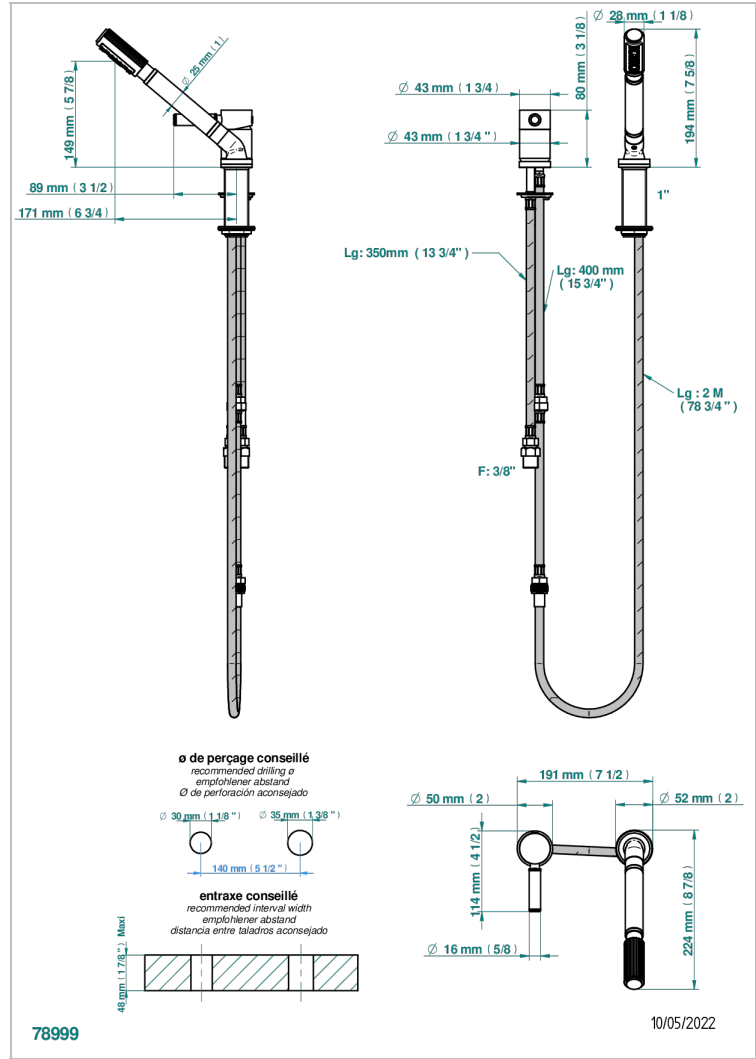

# ESTRELA CON MANETAS

U3K-6523/60AUS

THG<sup>®</sup>  
PARIS

Mitigeur sur gorge avec douchette, coulant et flexible 2 m - standard américain

## CARACTERÍSTICAS

- Estrela con manetas
- Mitigeur sur gorge avec douchette, coulant et flexible 2 m - standard américain

## ACABADOS DISPONIBLES

Cerámica negra mate - D30  
Cromo - A02  
Cromo mate - C02  
Dorado - F01  
Dorado mate - F07  
Dorado pálido - F30

Dorado pálido mate (sin barniz) - F31  
Natural smoked Brass - A13  
Níquel - B01  
Níquel mate - C01  
Níquel viejo - H28  
Polished chrome with gold inlay - GA1

Pvd umber - H66  
Pvd umber mate - H67