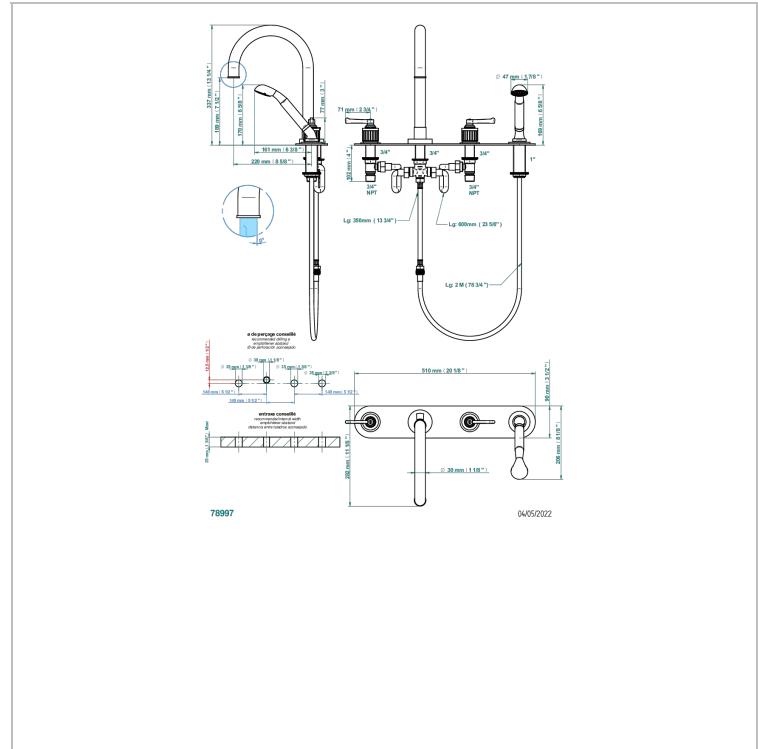

HAMPTONS A MANETTES

G4S-112BSGBH/P

THG[®]
PARIS

Mélangeur bain douche 4 trous sur gorge avec bec haut super goliath à inversion, sur plaque

CARACTÉRISTIQUES

- Hamptons à manettes
- Mélangeur bain douche 4 trous sur gorge avec bec haut super goliath à inversion, sur plaque