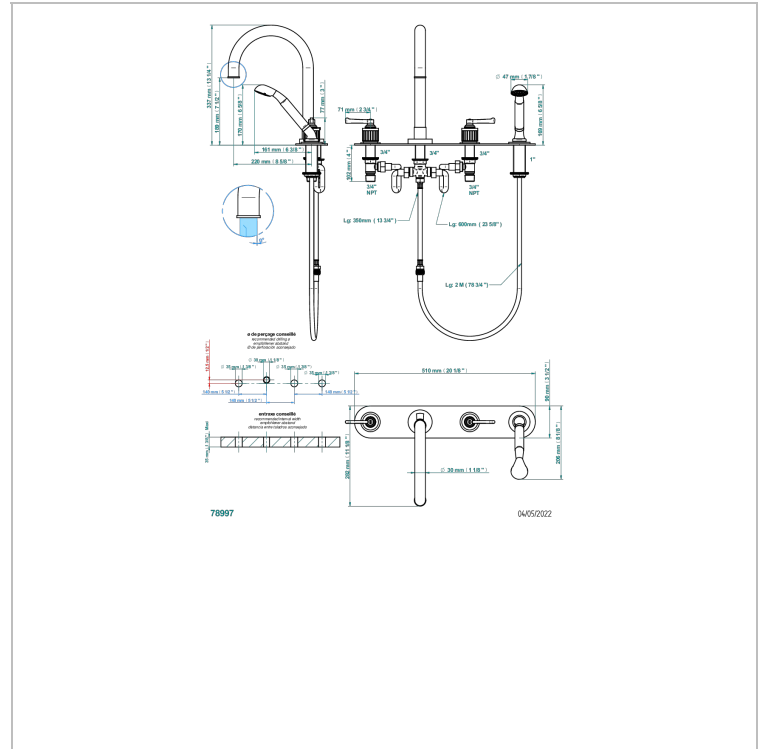

# HAMPTONS A MANETTES

G4S-112BSGBH/P

THG<sup>®</sup>  
PARIS

Mélangeur bain douche 4 trous sur gorge avec bec haut super goliath à inversion, sur plaque

## CARACTÉRISTIQUES

- Hamptons à manettes
- Mélangeur bain douche 4 trous sur gorge avec bec haut super goliath à inversion, sur plaque