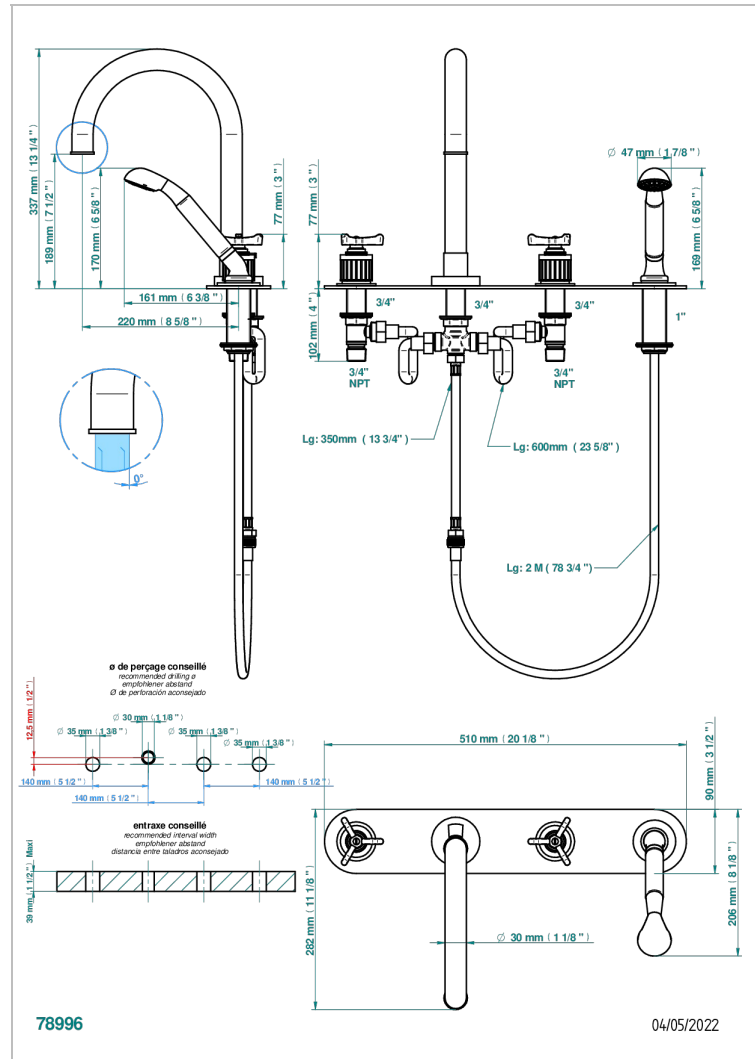

Mélangeur bain douche 4 trous sur gorge avec bec haut super goliath à inversion, sur plaque, standard américain

CARACTÉRISTIQUES

- Hampton
- Mélangeur bain douche 4 trous sur gorge avec bec haut super goliath à inversion, sur plaque, standard américain

FINITIONS DISPONIBLES

Bronze clair - D01
 Chromé - A02
 Chromé mat - C02
 Doré brillant - F01
 Doré mat - F07
 Laiton fumé naturel - A13

Nickel brillant - B01
 Nickel mat - C01
 Noir mat céramique - D30
 Or pâle - F30
 Or pâle mat - F31
 Pvd blush - H62