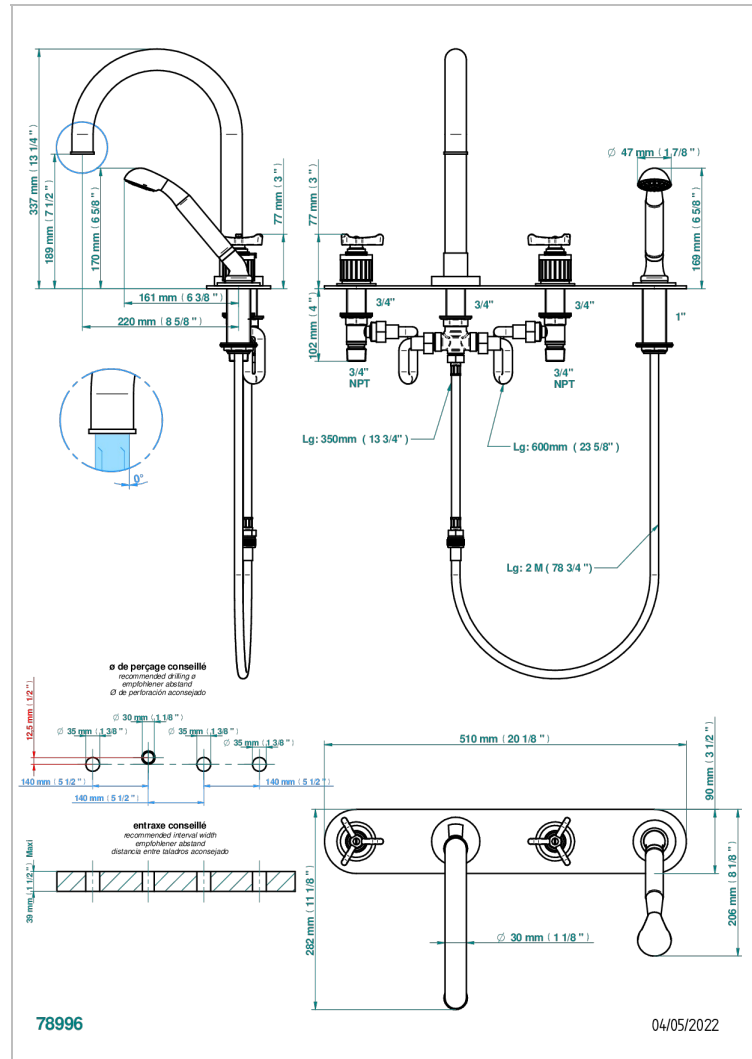

4-hole bath/shower mixer, diverter to high spout, with backplate

ХАРАКТЕРИСТИКИ

- Hamptonс
- 4-hole bath/shower mixer, diverter to high spout, with backplate

ДОСТУПНЫЕ ВАРИАНТЫ ПОКРЫТИЙ

Black ceram - D30
Blush PVD - H62
Graphite PVD - H64
Matt Umber PVD - H67
Matt blush PVD - H60
Matt graphite PVD - H65

Natural smoked Brass - A13
Umber PVD - H66
Бронза - D01
Золото - F01
Матовая красная старинная медь - H07
Матовое золото - F07

Матовое светлое золото - F31
Матовый никель - C01
Матовый хром - C02
Никель - B01
Покрытие PVD бронза - F33
Покрытие PVD золотистый цвет - H52

Покрытие PVD латунь - H49
Покрытие PVD матовая бронза - F34
Покрытие PVD матовая латунь - H50
Покрытие PVD матовый золотистый - H53
Покрытие PVD матовый никель - H56
Покрытие PVD никель - H55

Светлое золото - F30
Состаренный никель - H28
Хром - A02