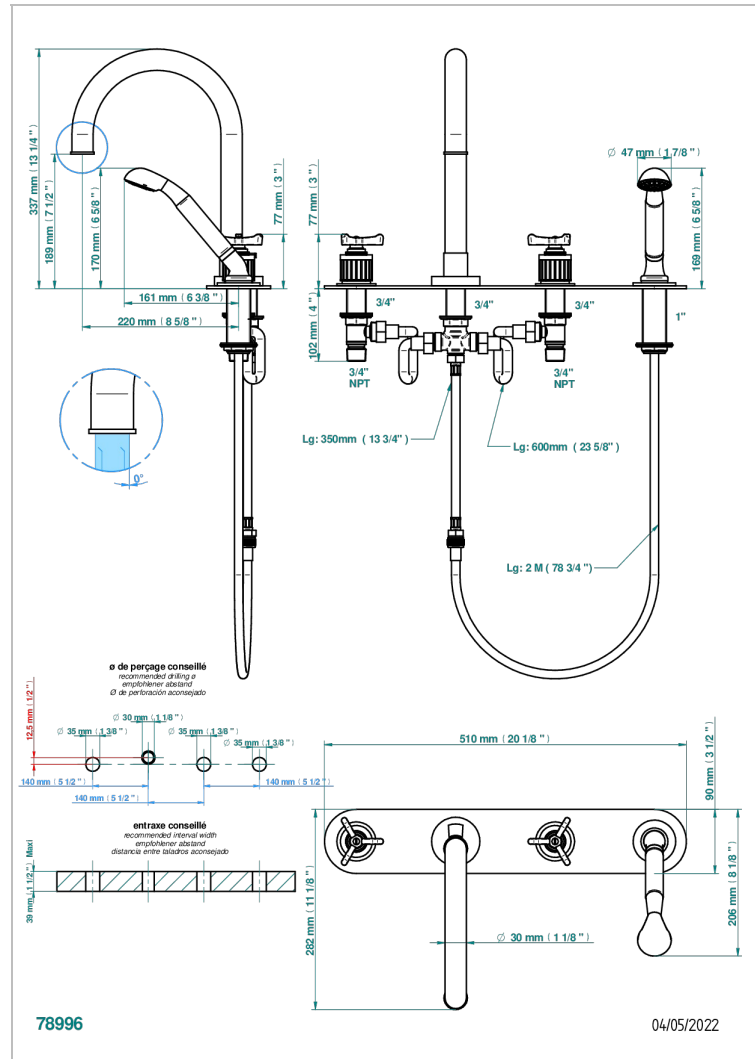

Mélangeur bain douche 4 trous sur gorge avec bec haut super goliath à inversion, sur plaque

CARACTÉRISTIQUES

- Hampton
- Mélangeur bain douche 4 trous sur gorge avec bec haut super goliath à inversion, sur plaque

FINITIONS DISPONIBLES

Bronze clair - D01
 Chromé - A02
 Chromé mat - C02
 Doré brillant - F01
 Doré mat - F07
 Laiton fumé naturel - A13

Nickel brillant - B01
 Nickel mat - C01
 Noir mat céramique - D30
 Or pâle - F30
 Or pâle mat - F31
 Pvd blush - H62