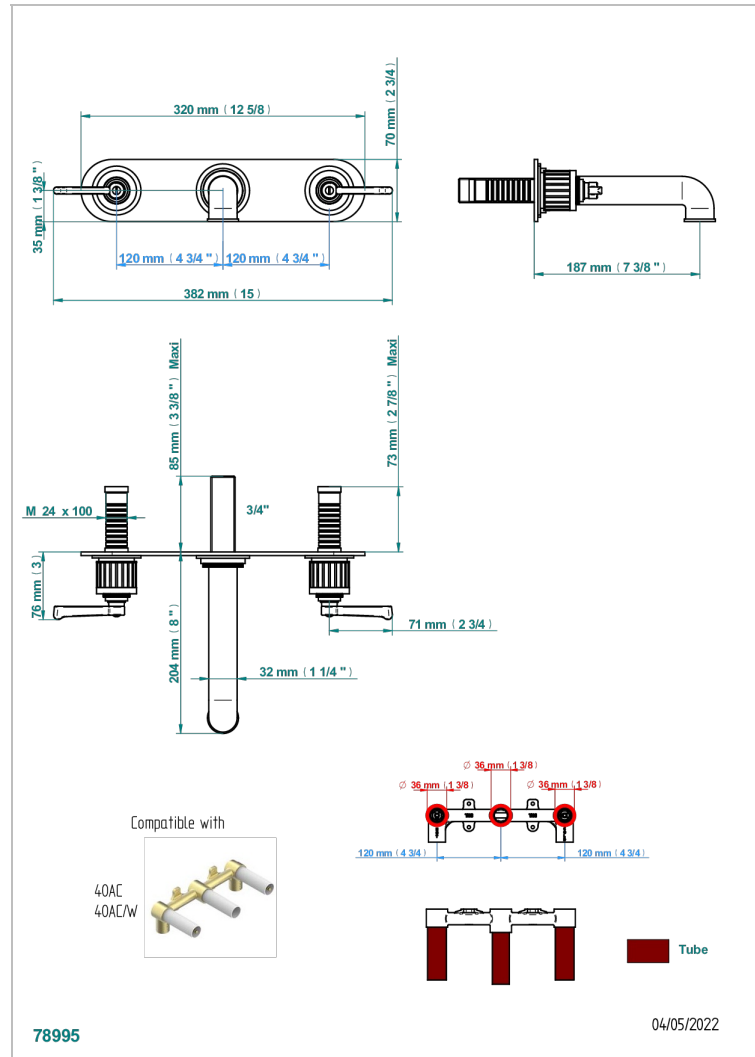

# HAMPTONS A MANETTES

G4S-40GB/P

Garniture pour mélangeur de lavabo mural, bec goliath, sur plaque

THG<sup>®</sup>  
PARIS

## CARACTÉRISTIQUES

- Hamptons à manettes
- Garniture pour mélangeur de lavabo mural, bec goliath, sur plaque

## PRODUITS ASSOCIÉS

- Ref. G00-40AC Partie à encastrer pour mélangeur mural - version croisillons
- Ref. G00-40AM Partie à encastrer pour mélangeur mural - version manettes