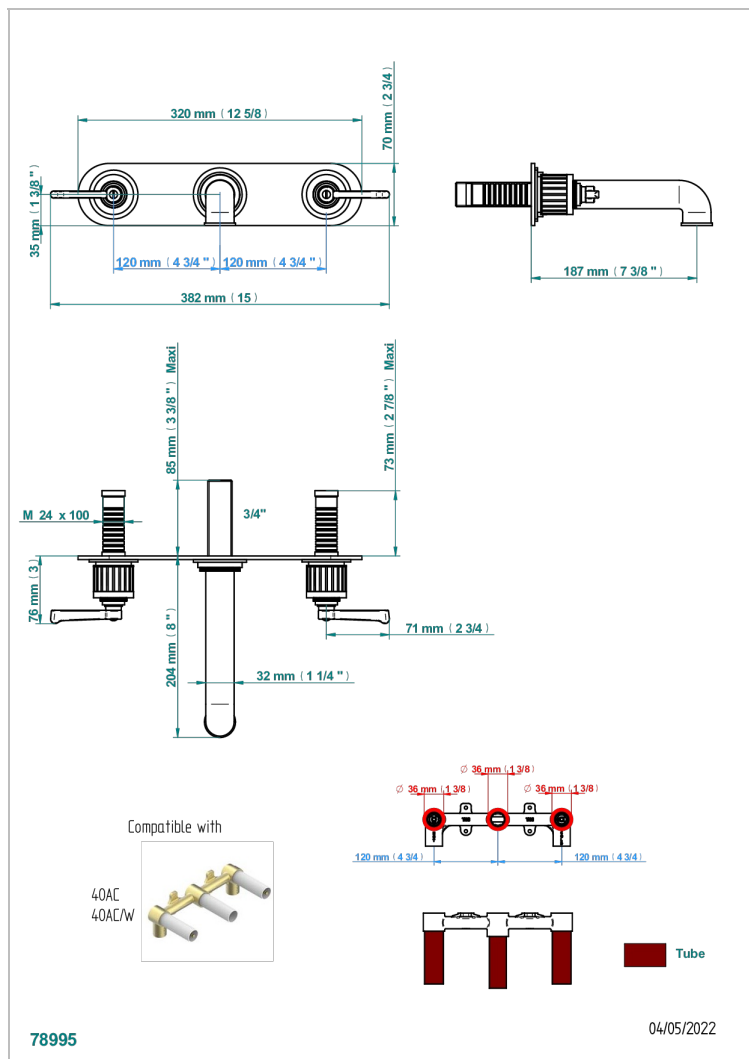

HAMPTONS WITH LEVER HANDLES

G4S-40GB/P

Trim only for wall mounted 3-hole basin mixer, with backplate

THG[®]
PARIS

ХАРАКТЕРИСТИКИ

- Hamptons with lever handles
- Trim only for wall mounted 3-hole basin mixer, with backplate

СВЯЗАННЫЕ ТОВАРНЫЕ ПОЗИЦИИ

- Ref. G00-40AC Встраиваемая часть смесителя настенного на три отверстия (не рукоят.)
- Ref. G00-40AM Встраиваемая часть смесителя настенного на 3 отверстия на пластине (рукоят.)