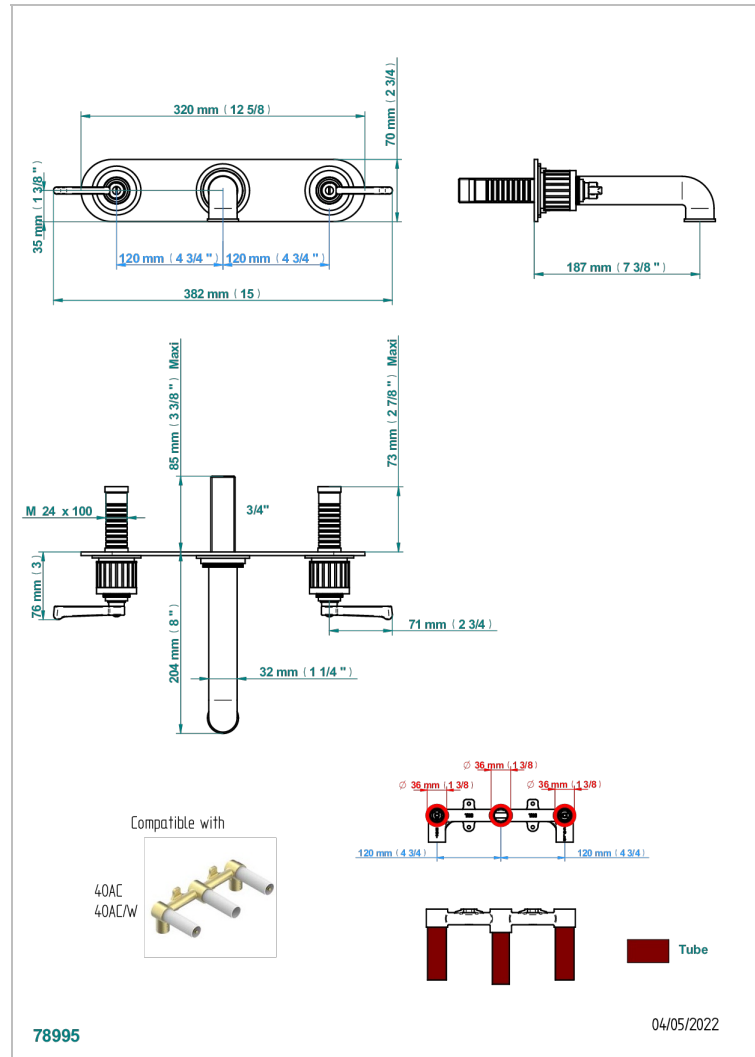

HAMPTONS A MANETTES

G4S-40GB/P

Garniture pour mélangeur de lavabo mural, bec goliath, sur plaque

THG[®]
PARIS

CARACTÉRISTIQUES

- Hamptons à manettes
- Garniture pour mélangeur de lavabo mural, bec goliath, sur plaque

PRODUITS ASSOCIÉS

- Ref. G00-40AC Partie à encastrer pour mélangeur mural - version croisillons
- Ref. G00-40AM Partie à encastrer pour mélangeur mural - version manettes

FINITIONS DISPONIBLES

Bronze clair - D01
Chromé - A02
Chromé mat - C02
Doré brillant - F01
Doré mat - F07
Laiton fumé naturel - A13