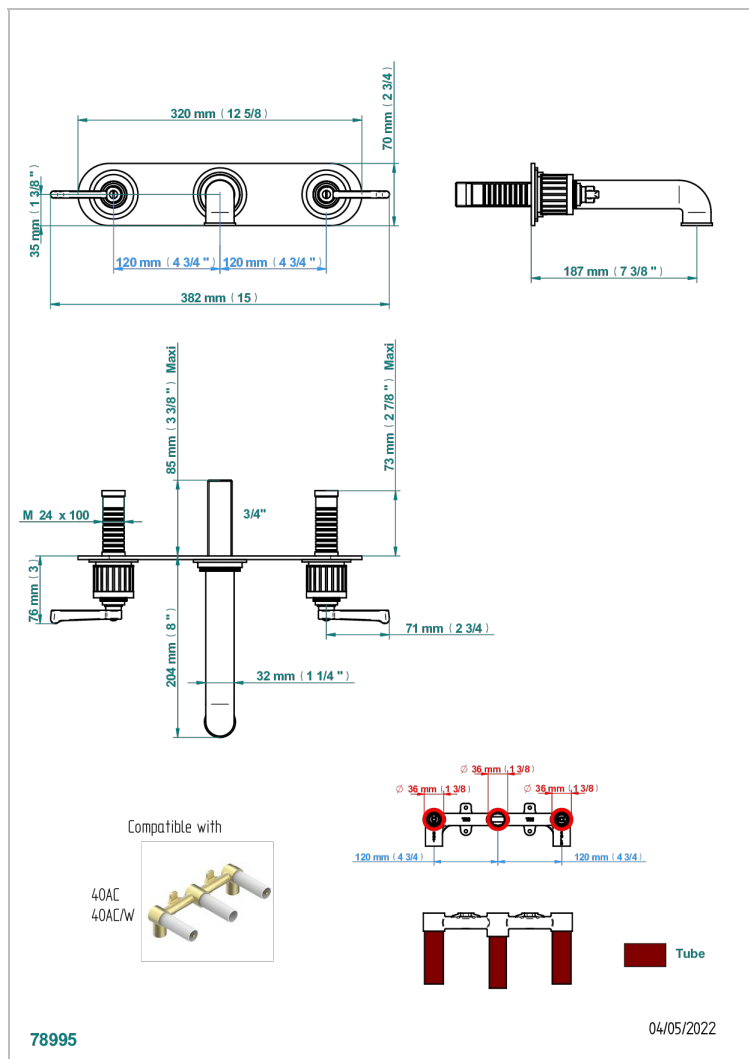

HAMPTONS WITH LEVER HANDLES

G4S-40GB/P

Trim only for wall mounted 3-hole basin mixer, with backplate

特色

- Hamptons with lever handles
- Trim only for wall mounted 3-hole basin mixer, with backplate

相关的SKU

- Ref. G00-40AC 无下水器入墙式龙头嵌入部分 - 四通手柄版
- Ref. G00-40AM 无下水器入墙式龙头嵌入部分 - 单把手柄版

PVD棕铜 - F33
PVD金色 - H52
PVD镍 - H55
Umber PVD - H66
哑光复古铜 - H07
哑光浅金 - F31

哑光金 - F07
哑光铬 - C02
哑光镍 - C01
复古镍 - H28
抛光金 (24K金) - F01
抛光铬 - A02

抛光镍 - B01
浅金 - F30
漆面铜 - D01