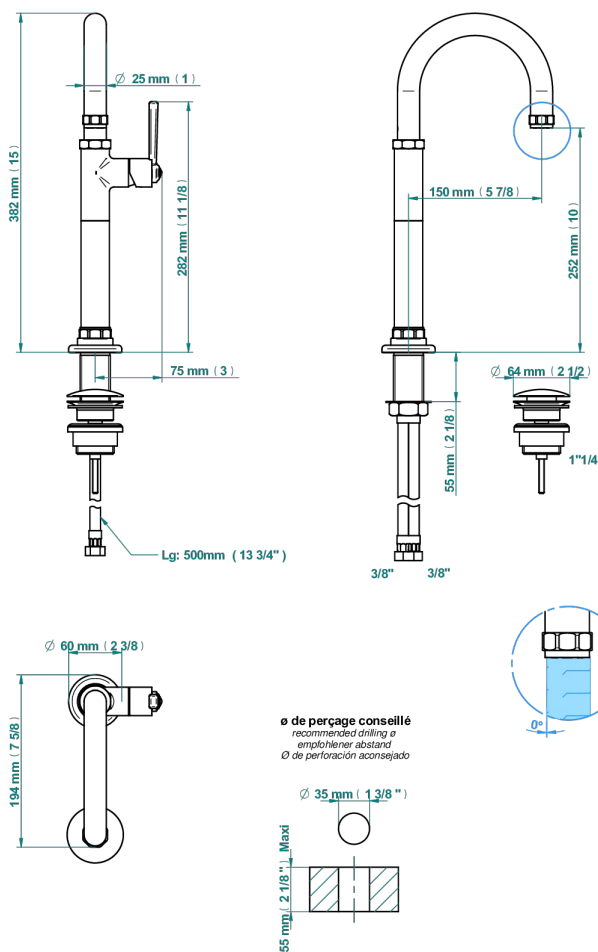

CLUB SAINT-GERMAIN CON MANETAS

G7J-6500H

Monomando de lavabo - modelo alto

78993

06/07/2022

CARACTERÍSTICAS

- ACS : 19ACCLY542

ESPECIFICACIONES TÉCNICAS

- Recommandé : 3 bars (max. 5 bars) - Advised : 43,5 psi (max. 72 psi)
- 8,3 l/min à 3 bars (2.2 gpm at 43.5 psi)

ESTÁNDAR

ACABADOS DISPONIBLES

Bronce claro - D01
Cerámica negra mate - D30
Cromo - A02
Cromo / dorado - G02
Cromo mate - C02
Dorado - F01