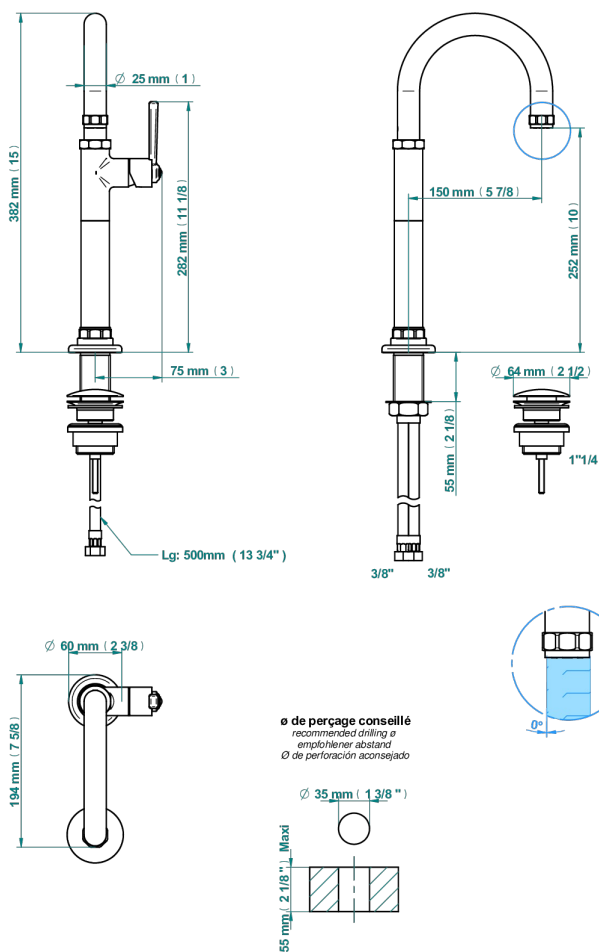

CLUB SAINT-GERMAIN WITH LEVER

G7J-6500H

Смеситель для раковины однорычажный с высоким изливом и донным клапаном

78993

06/07/2022

ХАРАКТЕРИСТИКИ

- ACS : 19ACCLY542

ТЕХНИЧЕСКИЕ ХАРАКТЕРИСТИКИ

- Recommandé : 3 bars (max. 5 bars) - Advised : 43,5 psi (max. 72 psi)
- 8,3 l/min à 3 bars (2.2 gpm at 43.5 psi)

СТАНДАРТЫ

ДОСТУПНЫЕ ВАРИАНТЫ ПОКРЫТИЙ

Black ceram - D30
Blush PVD - H62
Graphite PVD - H64
Matt Umber PVD - H67
Matt blush PVD - H60
Matt graphite PVD - H65