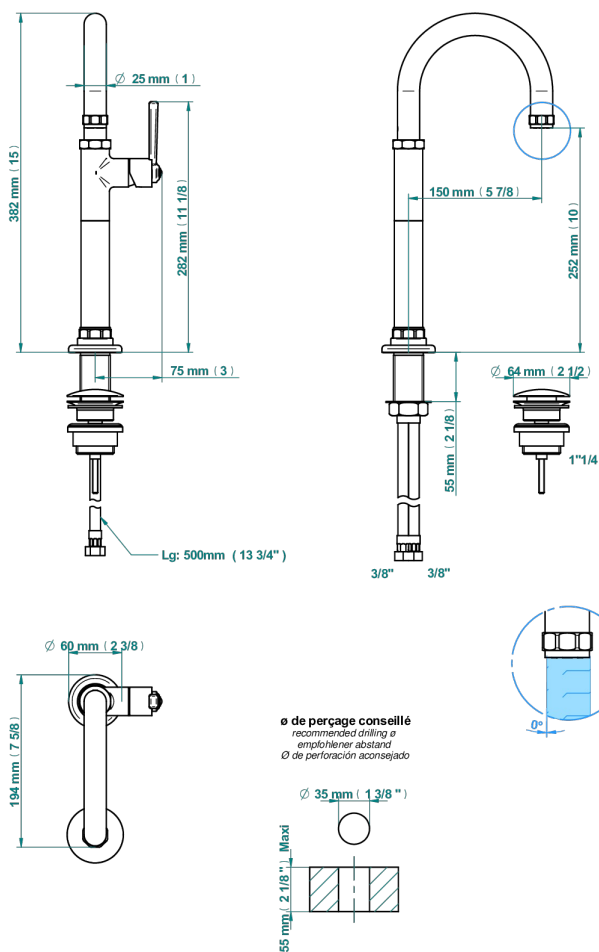

CLUB SAINT-GERMAIN CON MANETAS

G7J-6500H

Monomando de lavabo - modelo alto

78993

06/07/2022

CARACTERÍSTICAS

- ACS : 19ACCLY542

ESPECIFICACIONES TÉCNICAS

- Recommandé : 3 bars (max. 5 bars) - Advised : 43,5 psi (max. 72 psi)
- 8,3 l/min à 3 bars (2.2 gpm at 43.5 psi)

ESTÁNDAR

ACABADOS DISPONIBLES

Bronce claro - D01
Cerámica negra mate - D30
Cromo - A02
Cromo / dorado - G02
Cromo mate - C02
Dorado - F01