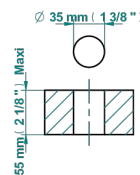

CLUB SAINT-GERMAIN MIT HEBEL

G7J-6500H

Waschtisch-einhebelmischer mit hohem auslauf und ablaufgarnitur

78993

06/07/2022

EIGENSCHAFTEN

- ACS : 19ACCLY542

TECHNISCHE DATEN

- Recommandé : 3 bars (max. 5 bars) - Advised : 43,5 psi (max. 72 psi)
- 8,3 l/min à 3 bars (2.2 gpm at 43.5 psi)

ZERTIFIZIERUNGEN

VERFÜGBARE OBERFLÄCHEN

Altnickel - H28
Blassgold - F30
Blassgold matt unlackiert - F31
Bronze hell - D01
Chrom - A02
Chrom / gold - G02

Chrom matt - C02
Gold - F01
Gold matt - F07
Mattschwarz keramik - D30
Natural smoked Brass - A13
Nickel matt - C01

Pvd blush - H62
Pvd blush matt - H60
Pvd bronze braun - F33
Pvd bronze braun matt - F34
Pvd gold - H52
Pvd gold matt - H53

Pvd graphite - H64
Pvd graphite matt - H65
Pvd messing - H49
Pvd messing matt - H50
Pvd nickel - H55
Pvd nickel matt - H56

Pvd umber - H66
Pvd umber matt - H67
Silbernickel - B01