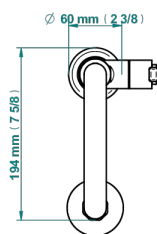

CLUB SAINT-GERMAIN MIT HEBEL

G7J-6500H

Waschtisch-einhebelmischer mit hohem auslauf und ablaufgarnitur

78993

06/07/2022

EIGENSCHAFTEN

- ACS : 19ACCLY542

TECHNISCHE DATEN

- Recommandé : 3 bars (max. 5 bars) - Advised : 43,5 psi (max. 72 psi)
- 8,3 l/min à 3 bars (2.2 gpm at 43.5 psi)

ZERTIFIZIERUNGEN

VERFÜGBARE OBERFLÄCHEN

Altnickel - H28
Blassgold - F30
Blassgold matt unlackiert - F31
Bronze hell - D01
Chrom - A02
Chrom / gold - G02

Chrom matt - C02
Gold - F01
Gold matt - F07
Mattschwarz keramik - D30
Natural smoked Brass - A13
Nickel matt - C01

Pvd blush - H62
Pvd blush matt - H60
Pvd bronze braun - F33
Pvd bronze braun matt - F34
Pvd gold - H52
Pvd gold matt - H53

Pvd graphite - H64
Pvd graphite matt - H65
Pvd messing - H49
Pvd messing matt - H50
Pvd nickel - H55
Pvd nickel matt - H56

Pvd umber - H66
Pvd umber matt - H67
Silbernickel - B01