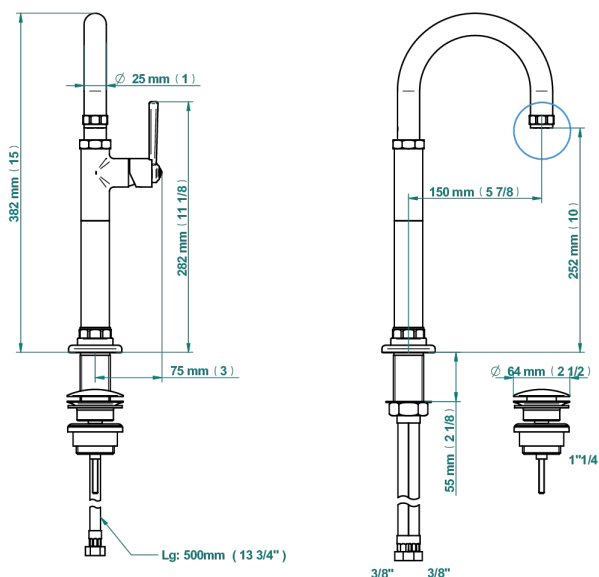

CLUB SAINT-GERMAIN MIT HEBEL

G7J-6500H

Waschtisch-einhebelmischer mit hohem auslauf und ablaufgarnitur

78993

06/07/2022

EIGENSCHAFTEN

- ACS : 19ACCLY542

TECHNISCHE DATEN

- Recommandé : 3 bars (max. 5 bars) - Advised : 43,5 psi (max. 72 psi)
- 8,3 l/min à 3 bars (2.2 gpm at 43.5 psi)

ZERTIFIZIERUNGEN

VERFÜGBARE OBERFLÄCHEN

Altnickel - H28
Blassgold - F30
Blassgold matt unlackiert - F31
Bronze hell - D01
Chrom - A02
Chrom / gold - G02

Chrom matt - C02
Gold - F01
Gold matt - F07
Mattschwarz keramik - D30
Natural smoked Brass - A13
Nickel matt - C01

Pvd blush - H62
Pvd blush matt - H60
Pvd bronze braun - F33
Pvd bronze braun matt - F34
Pvd gold - H52
Pvd gold matt - H53

Pvd graphite - H64
Pvd graphite matt - H65
Pvd messing - H49
Pvd messing matt - H50
Pvd nickel - H55
Pvd nickel matt - H56

Pvd umber - H66
Pvd umber matt - H67
Silbernickel - B01