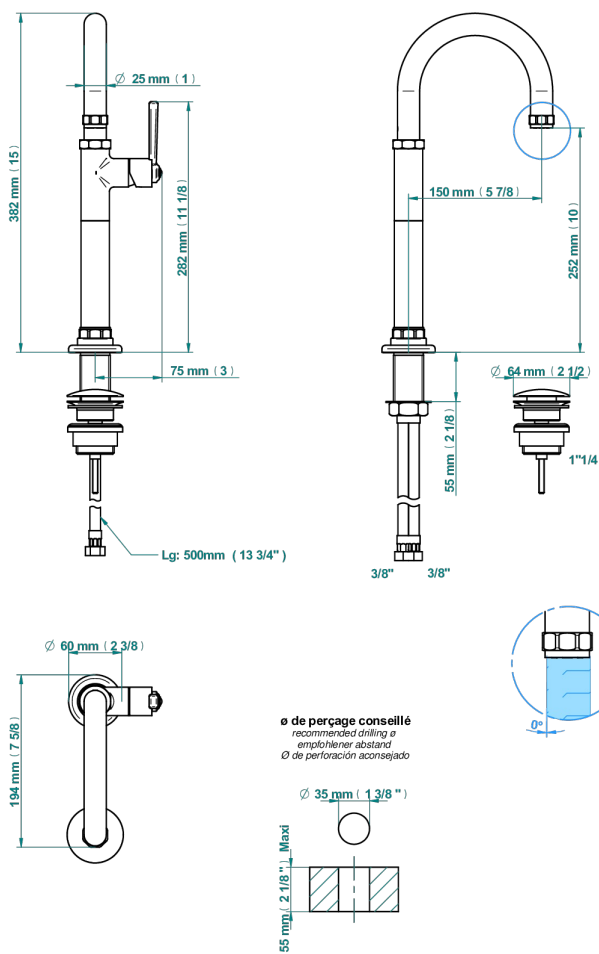

CLUB SAINT-GERMAIN WITH LEVER

G7J-6500H

单孔台盆温控龙头，带下水器，高款

78993

06/07/2022

特色

- ACS : 19ACCLY542

技术特征

- Recommandé : 3 bars (max. 5 bars) - Advised : 43,5 psi (max. 72 psi)
- 8,3 l/min à 3 bars (2.2 gpm at 43.5 psi)

标准

可选饰面

Black ceram - D30
Blush PVD - H62
Graphite PVD - H64
Matt Umber PVD - H67
Matt blush PVD - H60
Matt graphite PVD - H65

Natural smoked Brass - A13
PVD哑光棕铜 - F34
PVD哑光金 - H53
PVD哑光铜 - H50
PVD哑光镍 - H56
PVD抛光铜 - H49

PVD棕铜 - F33
PVD金色 - H52
PVD镍 - H55
Umber PVD - H66
哑光浅金 - F31
哑光金 - F07

哑光铬 - C02
哑光镍 - C01
复古镍 - H28
抛光金 (24K金) - F01
抛光铬 - A02
抛光铬/抛光金 - G02

抛光镍 - B01
浅金 - F30
漆面铜 - D01