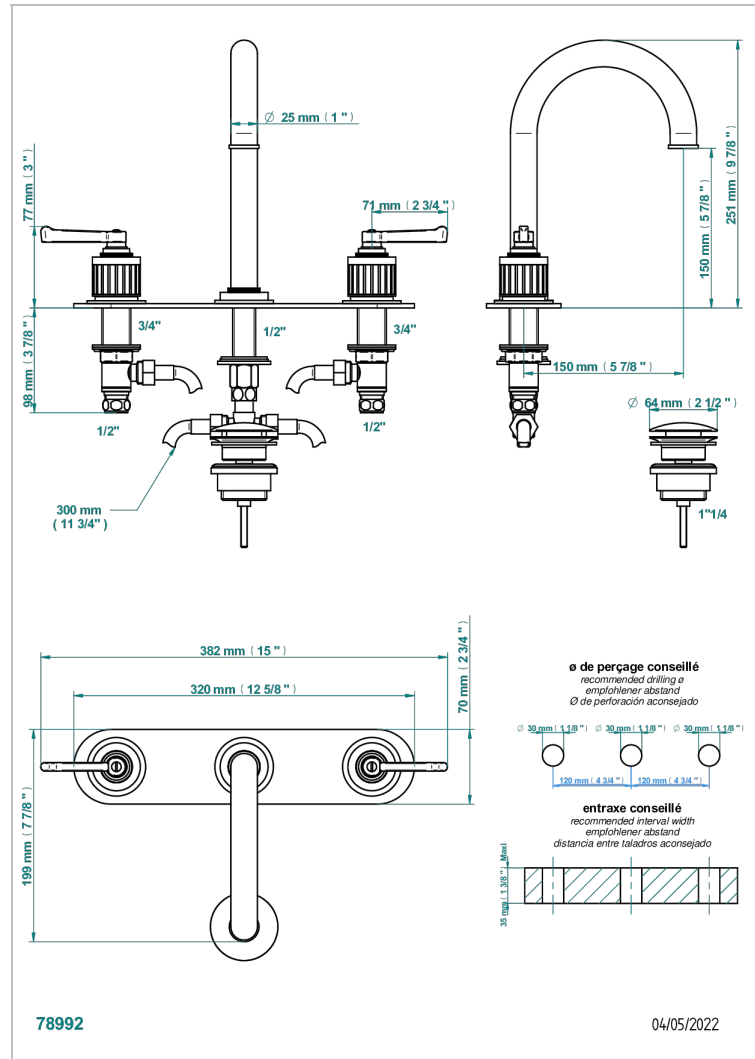

# HAMPTONS A MANETTES

G4S-152/P

Mélangeur de lavabo 3 trous avec vidage sur plaque, bec haut

## CARACTÉRISTIQUES

- Hamptons à manettes
- Mélangeur de lavabo 3 trous avec vidage sur plaque, bec haut