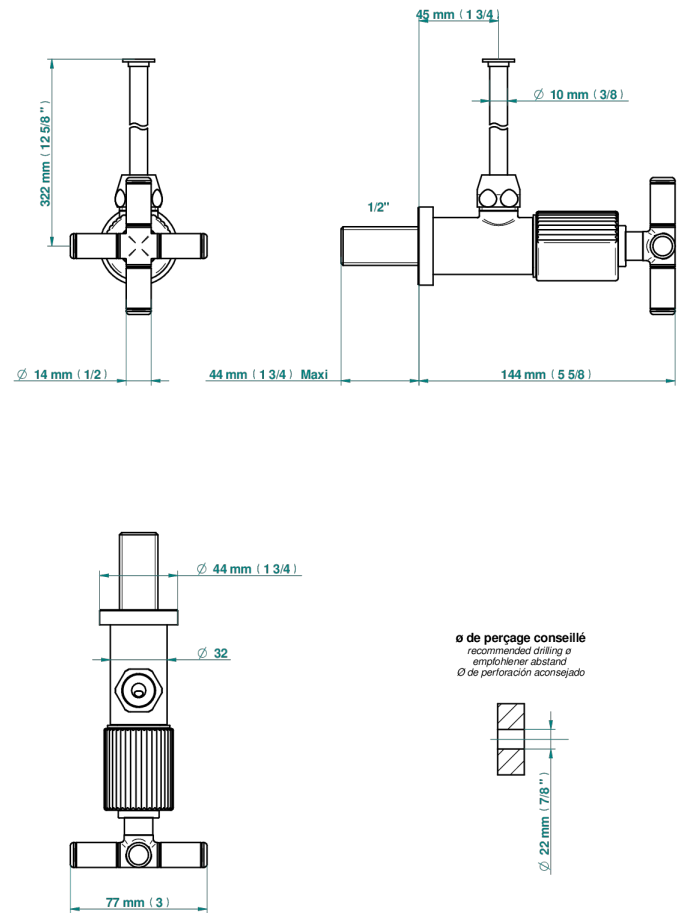

# ESTRELA METALLEINLAGE

U3L-181/S

Eckventil 1/2" mit Schubrosette und 30 cm Kupferrohr

THG<sup>®</sup>  
PARIS

78986

07/09/2022

## EIGENSCHAFTEN

- Estrela Metalleinlage
- Eckventil 1/2" mit Schubrosette und 30 cm Kupferrohr