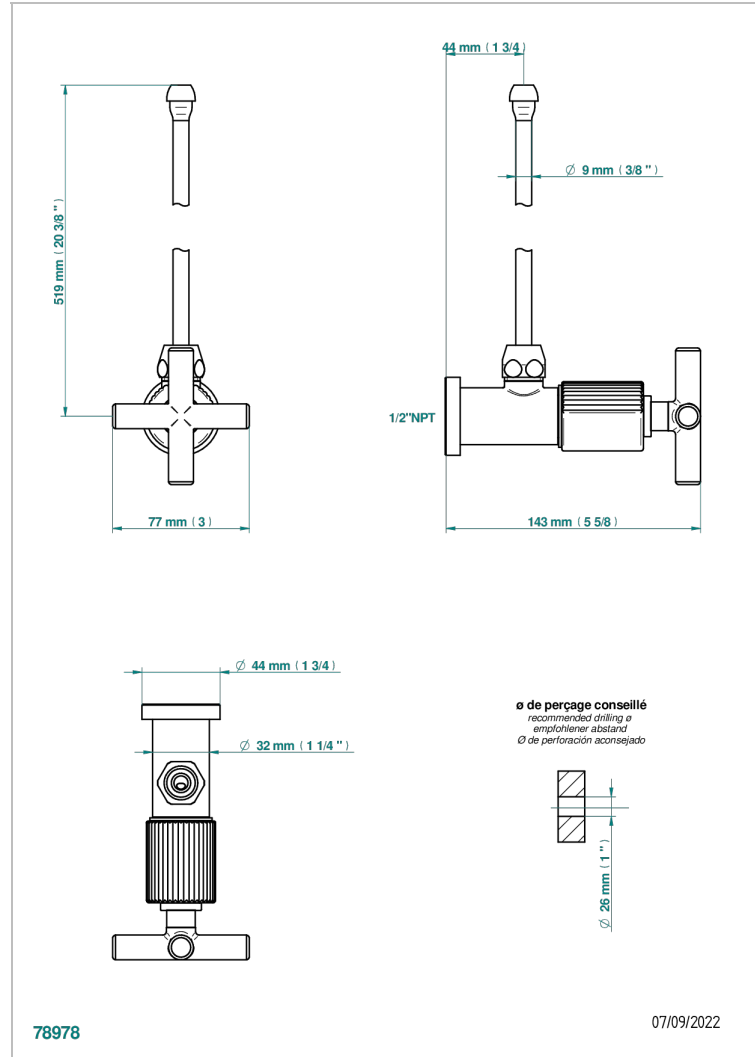

Robinet de réglage jonction femelle avec tube de 50 cm et sachet d'adaptateur, rosace et croisillon de style standard américain pour lavabo et bidet

### CARACTÉRISTIQUES

- Estrela
- Robinet de réglage jonction femelle avec tube de 50 cm et sachet d'adaptateur, rosace et croisillon de style standard américain pour lavabo et bidet

Vieux nickel - H28