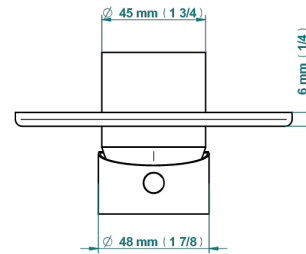

# ESTRELA INCRUSTACION METALICA

U3L-6540B

Trim only for wall shower mixer

THG<sup>®</sup>  
PARIS

Compatible avec

■ Tube / Pipe ■ Joint Plaque / Seal Plate

78966

19/01/2023

## CARACTERÍSTICAS

- Estrela incrustación metálica
- Trim only for wall shower mixer