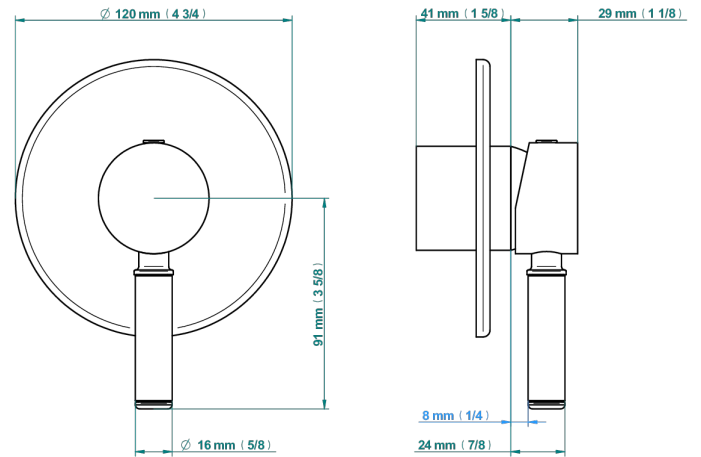

# ESTRELA INCRUSTACION METALICA

U3L-6540B

Trim only for wall shower mixer

THG<sup>®</sup>  
PARIS

Compatible avec

■ Tube / Pipe ■ Joint Plaque / Seal Plate

78966

19/01/2023

## CARACTERÍSTICAS

- Estrela incrustación metálica
- Trim only for wall shower mixer

## PRODUCTOS RELACIONADOS

- Ref. G00-6540A/US Partie à encastrer pour mitigeur de douche ref.6540 - standard américain