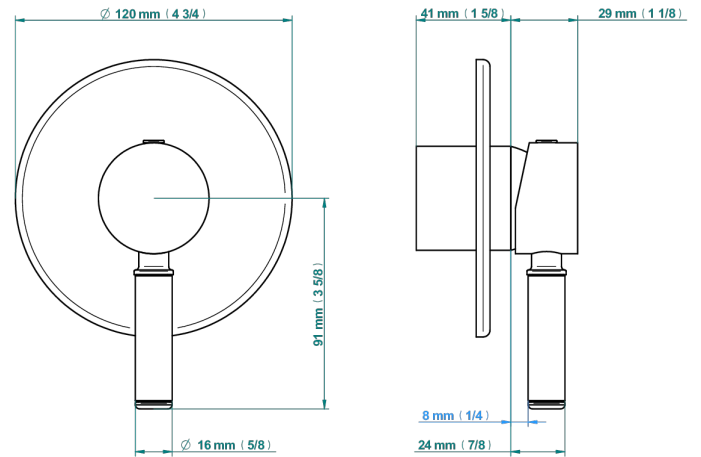

# ESTRELA A MANETTES

U3K-6540B

Garniture pour mitigeur de douche mural à encastrer

THG<sup>®</sup>  
PARIS

Compatible avec

78966

19/01/2023

## CARACTÉRISTIQUES

- Estrela à manettes
- Garniture pour mitigeur de douche mural à encastrer

## PRODUITS ASSOCIÉS

- Ref. G00-6540A/US Partie à encastrer pour mitigeur de douche ref.6540 - standard américain