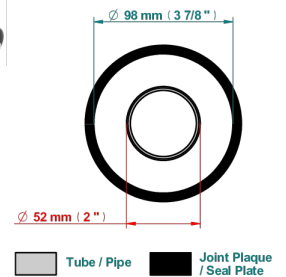

# ESTRELA A MANETTES

U3K-6540B

Garniture pour mitigeur de douche mural à encastrer

THG<sup>®</sup>  
PARIS

Compatible avec

78966

19/01/2023

## CARACTÉRISTIQUES

- Estrela à manettes
- Garniture pour mitigeur de douche mural à encastrer

## PRODUITS ASSOCIÉS

- Ref. G00-6540A/US Partie à encastrer pour mitigeur de douche ref.6540 - standard américain