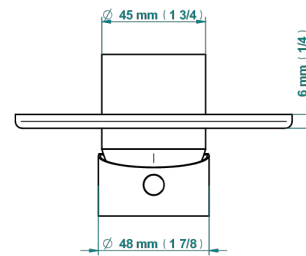

ESTRELA A MANETTES

U3K-6540B

Garniture pour mitigeur de douche mural à encastrer

THG®
PARIS

Compatible avec