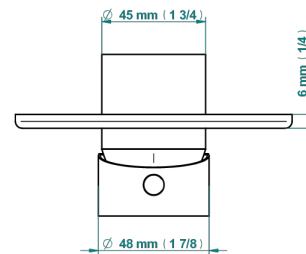

ESTRELA CON MANETAS

U3K-6540B

Trim only for wall shower mixer

THG[®]
PARIS

Compatible avec

■ Tube / Pipe ■ Joint Plaque / Seal Plate

78966

19/01/2023

CARACTERÍSTICAS

- Estrela con manetas
- Trim only for wall shower mixer

PRODUCTOS RELACIONADOS

- Ref. G00-6540A/US Partie à encastrer pour mitigeur de douche ref.6540 - standard américain

ACABADOS DISPONIBLES