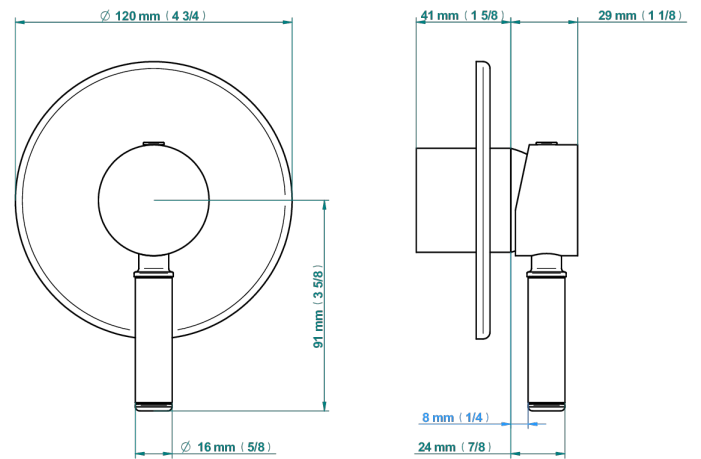

ESTRELA CON MANETAS

U3K-6540B

Trim only for wall shower mixer

THG[®]
PARIS

Compatible avec

■ Tube / Pipe ■ Joint Plaque / Seal Plate

78966

19/01/2023

CARACTERÍSTICAS

- Estrela con manetas
- Trim only for wall shower mixer

PRODUCTOS RELACIONADOS

- Ref. G00-6540A/US Partie à encastrer pour mitigeur de douche ref.6540 - standard américain

ACABADOS DISPONIBLES