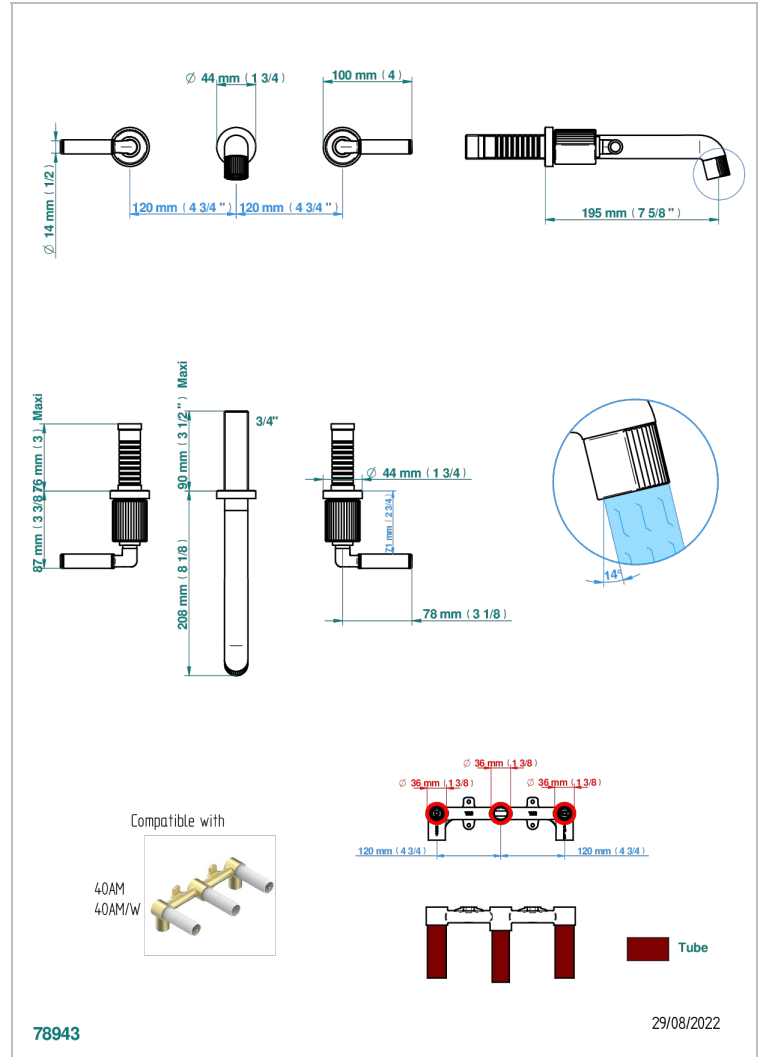

ESTRELA A MANETTES

U3K-41SGB

Garniture pour mélangeur de bain mural, bec super goliath

THG
PARIS

CARACTÉRISTIQUES

- Estrela à manettes
- Garniture pour mélangeur de bain mural, bec super goliath

SPECIFICATIONS TECHNIQUES

- Recommandé : 3 bars (max. 5 bars) - Advised : 43,5 psi (max. 72 psi)
- 48 l/min à 3 bars (12.7 gpm at 43.5 psi)

PRODUITS ASSOCIÉS

- Ref. G00-40AM/US Partie à encastrer pour mélangeur mural - version manettes- standard américain