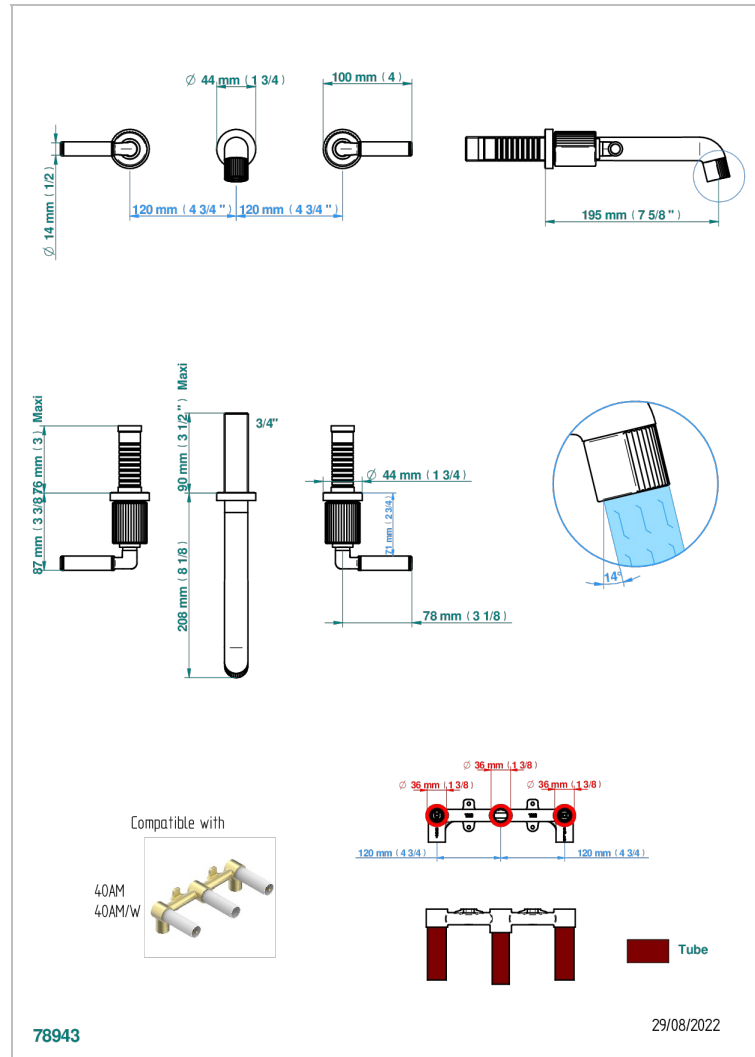

# ESTRELA CON MANETAS

U3K-41SGB

Trim only for wall mounted 3-hole bath mixer

## CARACTERÍSTICAS

- Estrela con manetas
- Trim only for wall mounted 3-hole bath mixer

## ESPECIFICACIONES TÉCNICAS

- Recommandé : 3 bars (max. 5 bars) - Advised : 43,5 psi (max. 72 psi)
- 48 l/min à 3 bars (12.7 gpm at 43.5 psi)

## PRODUCTOS RELACIONADOS

- Ref. G00-40AM/US Partie à encastrier pour mélangeur mural - version manettes- standard américain